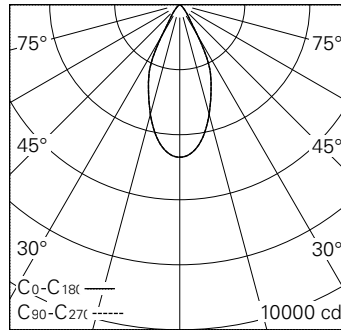

QR-Code scannen und auf [www.neuco.ch](http://www.neuco.ch) mehr über diesen Artikel erfahren

**0 LH97H HQ12-R**

Verkehrsweiss RAL 9016  
LED 31 W 2886 lm-h 3000 K  
Konverter schaltbar on/off

Strahler mit rotationssymmetrischer Lichtverteilung.  
Schutzart IP20.  
Schutzklasse II.

Gehäuse und Box Aludruckguss, Sichtfläche weiss matt geprägt.  
0-90° schwenkbar, 356° drehbar.  
COB LED warmweiss.  
Optik Performance.  
Anti-Reflex-Schutzglas.  
3Ph-Adapter mit Konverter on/off.  
5 Jahre Garantie.

h [m]	D [m] 48°	E (0°)
2	1.78	1173
4	3.56	293
6	5.34	130
8	7.12	73
10	8.90	47

LED 3000 K 31 W 2886 lm-h 48° / CIE Flux 94 99 100 100 100 / A80 nach DIN 5040

**Technische Daten**

Leuchtenlichtstrom	2886 lm-h
Anschlussleistung	31 W
Lichtausbeute	93,1 lm-h/W
Modullichtstrom	3207 lm-c
Modulleistung	28,0 W
Farbstabilität	SDCM < 2
Farbwiedergabe	CRI > 90
Lichtstromerhalt	L90/B10 bei 50'000 h (25 °C)
Farbtemperatur	3000 K
Energieeffizienzklasse	A++ bis A