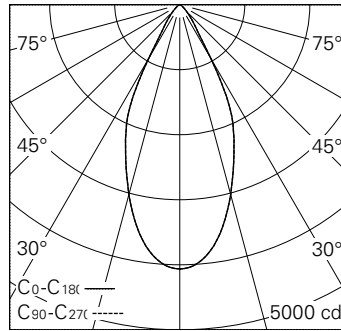

QR-Code scannen und auf www.neuco.ch mehr über diesen Artikel erfahren

0 LH97H HC12-R

Verkehrsweiss RAL 9016
LED 31 W 2499 lm-h 3000 K
Konverter schaltbar on/off

Strahler mit rotationssymmetrischer Lichtverteilung.
Schutzart IP20.
Schutzklasse II.

Gehäuse und Box Aludruckguss, Sichtfläche weiss matt geprägt.
0-90° schwenkbar, 356° drehbar.
COB LED warmweiss.
Optik Performance.
Anti-Reflex-Schutzglas.
3Ph-Adapter mit Konverter on/off.
5 Jahre Garantie.

h [m]	D [m] 48°	E (0°)
2	1.78	1016
4	3.56	254
6	5.34	113
8	7.12	63
10	8.90	41

LED 3000 K 31 W 2499 lm-h 48° / CIE Flux 94 99 100 100 100 / A80 nach DIN 5040

Technische Daten

Leuchtenlichtstrom	2499 lm-h
Anschlussleistung	31 W
Lichtausbeute	80,6 lm-h/W
Modullichtstrom	2777 lm-c
Modulleistung	28,0 W
Farbstabilität	SDCM < 2
Farbwiedergabe	CRI
Lichtstromerhalt	L90/B10 bei 50'000 h (25 °C)
Farbtemperatur	3000 K
Energieeffizienzklasse	A++ bis A