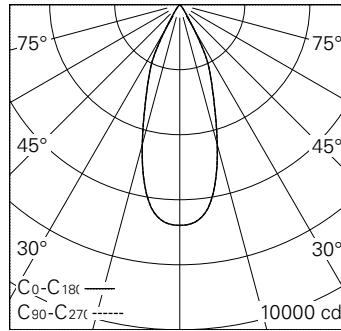

QR-Code scannen und auf www.neuco.ch mehr über diesen Artikel erfahren

0 LH97F HW12-R
Verkehrsweiss RAL 9016
LED 31 W 3028 lm-h 2700 K
Konverter schaltbar on/off

Strahler mit rotationssymmetrischer Lichtverteilung.
Schutzart IP20.
Schutzklasse II.

Gehäuse und Box Aludruckguss, Sichtfläche weiss matt geprägt. 0-90° schwenkbar, 356° drehbar. COB LED super warmweiss. Optik Performance. Anti-Reflex-Schutzglas. 3Ph-Adapter mit Konverter on/off. 5 Jahre Garantie.

h [m]	D [m] 38°	E (0°)
2	1.38	1697
4	2.75	424
6	4.13	189
8	5.51	106
10	6.89	68

LED 2700 K 31 W 3028 lm-h 38° / CIE Flux 98 100 100 100 100 / A80 nach DIN 5040

Technische Daten

Leuchtenlichtstrom	3028 lm-h
Anschlussleistung	31 W
Lichtausbeute	97,7 lm-h/W
Modullichtstrom	3137 lm-c
Modulleistung	28,0 W
Farbstabilität	SDCM < 2
Farbwiedergabe	CRI > 90
Lichtstromerhalt	L90/B10 bei 50'000 h (25 °C)
Farbtemperatur	2700 K
Energieeffizienzklasse	A++ bis A