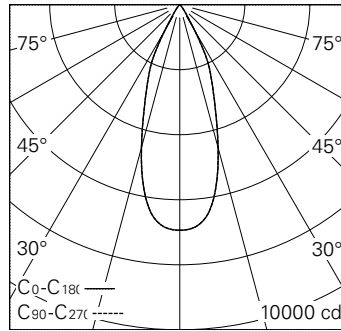

QR-Code scannen und auf [www.neuco.ch](http://www.neuco.ch) mehr über diesen Artikel erfahren

**0 LH97F HQ12-R**  
Verkehrsweiss RAL 9016  
LED 31 W 3095 lm-h 3000 K  
Konverter schaltbar on/off

Strahler mit rotationssymmetrischer Lichtverteilung.  
Schutzart IP20.  
Schutzklasse II.

Gehäuse und Box Aludruckguss,  
Sichtfläche weiss matt geprägt.  
0-90° schwenkbar, 356° drehbar.  
COB LED warmweiss.  
Optik Performance.  
Anti-Reflex-Schutzglas.  
3Ph-Adapter mit Konverter on/off.  
5 Jahre Garantie.

h [m]	D [m] 38°	E (0°)
2	1.38	1735
4	2.75	434
6	4.13	193
8	5.51	108
10	6.89	69

LED 3000 K 31 W 3095 lm-h 38° / CIE Flux 98 100 100 100 100 / A80 nach DIN 5040

**Technische Daten**

Leuchtenlichtstrom	3095 lm-h
Anschlussleistung	31 W
Lichtausbeute	99,8 lm-h/W
Modullichtstrom	3207 lm-c
Modulleistung	28,0 W
Farbstabilität	SDCM < 2
Farbwiedergabe	CRI > 90
Lichtstromerhalt	L90/B10 bei 50'000 h (25 °C)
Farbtemperatur	3000 K
Energieeffizienzklasse	A++ bis A