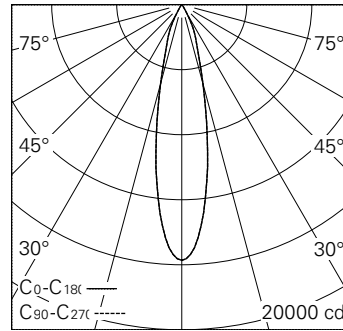

QR-Code scannen und auf www.neuco.ch mehr über diesen Artikel erfahren

0 LH97E NN12-R
Verkehrsweiss RAL 9016
LED 31 W 3568 lm-h 4000 K
Konverter schaltbar on/off

Strahler mit rotationssymmetrischer Lichtverteilung.
Schutzart IP20.
Schutzklasse II.

Gehäuse und Box Aludruckguss,
Sichtfläche weiss matt geprägt.
0-90° schwenkbar, 356° drehbar.
COB LED neutralweiss.
Optik Performance.
Anti-Reflex-Schutzglas.
3Ph-Adapter mit Konverter on/off.
5 Jahre Garantie.

h [m]	D [m] 22°	E (0°)
3	1.17	1747
6	2.33	437
9	3.50	194
12	4.67	109
15	5.83	70

LED 4000 K 31 W 3568 lm-h 22° / CIE Flux 98 100 100 100 100 / A80 nach DIN 5040

Technische Daten

Leuchtenlichtstrom	3568 lm-h
Anschlussleistung	31 W
Lichtausbeute	115,1 lm-h/W
Modullichtstrom	4054 lm-c
Modulleistung	28,0 W
Farbstabilität	SDCM < 2
Farbwiedergabe	CRI > 80
Lichtstromerhalt	L90/B10 bei 50'000 h (25 °C)
Farbtemperatur	4000 K
Energieeffizienzklasse	A++ bis A