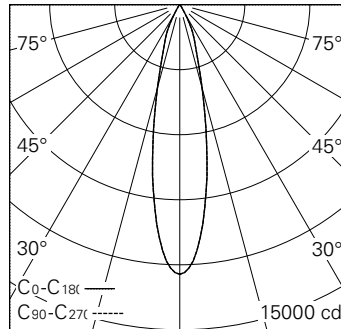

QR-Code scannen und auf www.neuco.ch mehr über diesen Artikel erfahren

0 LH97E HQ12-R
Verkehrsweiss RAL 9016
LED 31 W 2822 lm-h 3000 K
Konverter schaltbar on/off

Strahler mit rotationssymmetrischer Lichtverteilung.
Schutzart IP20.
Schutzklasse II.

Gehäuse und Box Aludruckguss,
Sichtfläche weiss matt geprägt.
0-90° schwenkbar, 356° drehbar.
COB LED warmweiss.
Optik Performance.
Anti-Reflex-Schutzglas.
3Ph-Adapter mit Konverter on/off.
5 Jahre Garantie.

h [m]	D [m] 22°	E (0°)
3	1.17	1382
6	2.33	345
9	3.50	154
12	4.67	86
15	5.83	55

LED 3000 K 31 W 2822 lm-h 22° / CIE Flux 98 100 100 100 100 / A80 nach DIN 5040

Technische Daten

Leuchtenlichtstrom	2822 lm-h
Anschlussleistung	31 W
Lichtausbeute	91 lm-h/W
Modullichtstrom	3207 lm-c
Modulleistung	28,0 W
Farbstabilität	SDCM < 2
Farbwiedergabe	CRI > 90
Lichtstromerhalt	L90/B10 bei 50'000 h (25 °C)
Farbtemperatur	3000 K
Energieeffizienzklasse	A++ bis A