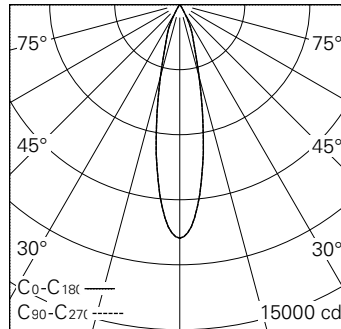

QR-Code scannen und auf www.neuco.ch mehr über diesen Artikel erfahren

0 LH97E HC12-R
Verkehrsweiss RAL 9016
LED 31 W 2444 lm-h 3000 K
Konverter schaltbar on/off

Strahler mit rotationssymmetrischer Lichtverteilung.
Schutzart IP20.
Schutzklasse II.

Gehäuse und Box Aludruckguss,
Sichtfläche weiss matt geprägt.
0-90° schwenkbar, 356° drehbar.
COB LED warmweiss.
Optik Performance.
Anti-Reflex-Schutzglas.
3Ph-Adapter mit Konverter on/off.
5 Jahre Garantie.

h [m]	D [m] 22°	E (0°)
3	1.17	1197
6	2.33	299
9	3.50	133
12	4.67	75
15	5.83	48

LED 3000 K 31 W 2444 lm-h 22° / CIE Flux 98 100 100 100 100 / A80 nach DIN 5040

IP20

Technische Daten

Leuchtenlichtstrom	2444 lm-h
Anschlussleistung	31 W
Lichtausbeute	78,8 lm-h/W
Modullichtstrom	2777 lm-c
Modulleistung	28,0 W
Farbstabilität	SDCM < 2
Farbwiedergabe	CRI
Lichtstromerhalt	L90/B10 bei 50'000 h (25 °C)
Farbtemperatur	3000 K
Energieeffizienzklasse	A++ bis A