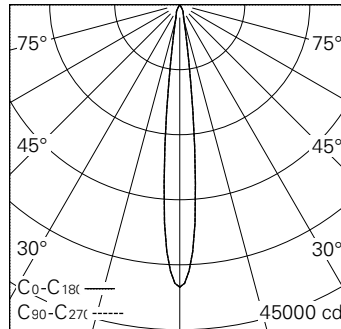

QR-Code scannen und auf www.neuco.ch mehr über diesen Artikel erfahren

0 LH97B HW12-R
Verkehrsweiss RAL 9016
LED 31 W 2917 lm-h 2700 K
Konverter schaltbar on/off

Strahler mit rotationssymmetrischer Lichtverteilung.
Schutzart IP20.
Schutzklasse II.

Gehäuse und Box Aludruckguss,
Sichtfläche weiss matt geprägt.
0-90° schwenkbar, 356° drehbar.
COB LED super warmweiss.
Optik Performance.
Anti-Reflex-Schutzglas.
3Ph-Adapter mit Konverter on/off.
5 Jahre Garantie.

h [m]	D [m] 12.0°	E (0°)
4	0.84	2443
8	1.68	611
12	2.52	271
16	3.36	153
20	4.20	98

LED 2700 K 31 W 2917 lm-h 12.0° / CIE Flux 100 100 100 100 100 / A80 nach DIN 5...

IP20

Technische Daten

Leuchtenlichtstrom	2917 lm-h
Anschlussleistung	31 W
Lichtausbeute	94,1 lm-h/W
Modullichtstrom	3137 lm-c
Modulleistung	28,0 W
Farbstabilität	SDCM < 2
Farbwiedergabe	CRI > 90
Lichtstromerhalt	L90/B10 bei 50'000 h (25 °C)
Farbtemperatur	2700 K
Energieeffizienzklasse	A++ bis A