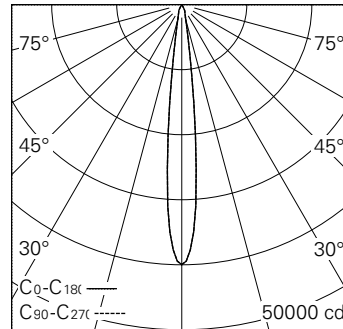

QR-Code scannen und auf www.neuco.ch mehr über diesen Artikel erfahren

0 LH97B HQ12-R
Verkehrsweiss RAL 9016
LED 31 W 2983 lm-h 3000 K
Konverter schaltbar on/off

Strahler mit rotationssymmetrischer Lichtverteilung.
Schutzart IP20.
Schutzklasse II.

Gehäuse und Box Aludruckguss,
Sichtfläche weiss matt geprägt.
0-90° schwenkbar, 356° drehbar.
COB LED warmweiss.
Optik Performance.
Anti-Reflex-Schutzglas.
3Ph-Adapter mit Konverter on/off.
5 Jahre Garantie.

h [m]	D [m] 12.0°	E (0°)
5	1.05	1599
10	2.10	400
15	3.15	178
20	4.20	100
25	5.26	64

LED 3000 K 31 W 2983 lm-h 12.0° / CIE Flux 100 100 100 100 100 / A80 nach DIN 5...

IP20

Technische Daten

Leuchtenlichtstrom	2983 lm-h
Anschlussleistung	31 W
Lichtausbeute	96,2 lm-h/W
Modullichtstrom	3207 lm-c
Modulleistung	28,0 W
Farbstabilität	SDCM < 2
Farbwiedergabe	CRI > 90
Lichtstromerhalt	L90/B10 bei 50'000 h (25 °C)
Farbtemperatur	3000 K
Energieeffizienzklasse	A++ bis A