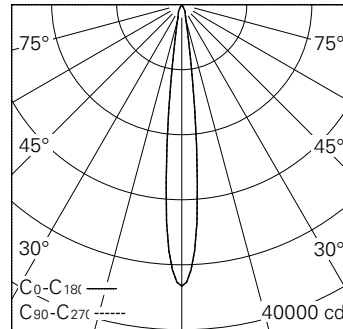

QR-Code scannen und auf www.neuco.ch mehr über diesen Artikel erfahren

0 LH97B HC12-R
Verkehrsweiss RAL 9016
LED 31 W 2583 lm-h 3000 K
Konverter schaltbar on/off

Strahler mit rotationssymmetrischer Lichtverteilung.
Schutzart IP20.
Schutzklasse II.

Gehäuse und Box Aludruckguss,
Sichtfläche weiss matt geprägt.
0-90° schwenkbar, 356° drehbar.
COB LED warmweiss.
Optik Performance.
Anti-Reflex-Schutzglas.
3Ph-Adapter mit Konverter on/off.
5 Jahre Garantie.

h [m]	D [m] 12.0°	E (0°)
4	0.84	2163
8	1.68	541
12	2.52	240
16	3.36	135
20	4.20	87

LED 3000 K 31 W 2583 lm-h 12.0° / CIE Flux 100 100 100 100 100 / A80 nach DIN 5...

Technische Daten

Leuchtenlichtstrom	2583 lm-h
Anschlussleistung	31 W
Lichtausbeute	83,3 lm-h/W
Modullichtstrom	2777 lm-c
Modulleistung	28,0 W
Farbstabilität	SDCM < 2
Farbwiedergabe	CRI
Lichtstromerhalt	L90/B10 bei 50'000 h (25 °C)
Farbtemperatur	3000 K
Energieeffizienzklasse	A++ bis A