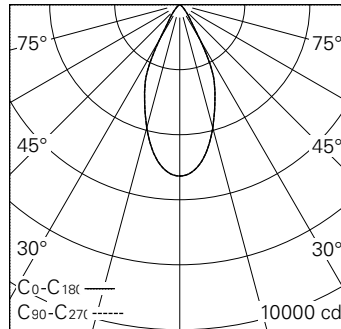

QR-Code scannen und auf www.neuco.ch mehr über diesen Artikel erfahren

0 LH96H NN12-R
Verkehrsweiss RAL 9016
LED 27 W 3242 lm-h 4000 K
Konverter schaltbar on/off

Strahler mit rotationssymmetrischer Lichtverteilung.
Schutzart IP20.
Schutzklasse II.

Gehäuse und Box Aludruckguss, Sichtfläche weiss matt geprägt.
0-90° schwenkbar, 356° drehbar.
COB LED neutralweiss.
Optik Performance.
Anti-Reflex-Schutzglas.
3Ph-Adapter mit Konverter on/off.
5 Jahre Garantie.

h [m]	D [m] 48°	E (0°)
2	1.78	1318
4	3.56	329
6	5.34	146
8	7.12	82
10	8.90	53

LED 4000 K 27 W 3242 lm-h 48° / CIE Flux 94 99 100 100 100 / A80 nach DIN 5040

IP20

Technische Daten

Leuchtenlichtstrom	3242 lm-h
Anschlussleistung	27 W
Lichtausbeute	120,1 lm-h/W
Modullichtstrom	3602 lm-c
Modulleistung	24,0 W
Farbstabilität	SDCM < 2
Farbwiedergabe	CRI > 80
Lichtstromerhalt	L90/B10 bei 50'000 h (25 °C)
Farbtemperatur	4000 K
Energieeffizienzklasse	A++ bis A