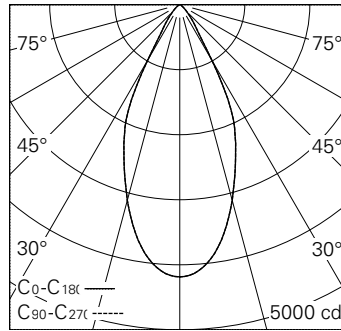

QR-Code scannen und auf www.neuco.ch mehr über diesen Artikel erfahren

0 LH96H HQ12-R

Verkehrsweiss RAL 9016
LED 27 W 2574 lm-h 3000 K
Konverter schaltbar on/off

Strahler mit rotationssymmetrischer Lichtverteilung.
Schutzart IP20.
Schutzklasse II.

Gehäuse und Box Aludruckguss, Sichtfläche weiss matt geprägt.
0-90° schwenkbar, 356° drehbar.
COB LED warmweiss.
Optik Performance.
Anti-Reflex-Schutzglas.
3Ph-Adapter mit Konverter on/off.
5 Jahre Garantie.

h [m]	D [m] 48°	E (0°)
2	1.78	1046
4	3.56	262
6	5.34	116
8	7.12	65
10	8.90	42

LED 3000 K 27 W 2574 lm-h 48° / CIE Flux 94 99 100 100 100 / A80 nach DIN 5040

IP20

Technische Daten

Leuchtenlichtstrom	2574 lm-h
Anschlussleistung	27 W
Lichtausbeute	95,3 lm-h/W
Modullichtstrom	2860 lm-c
Modulleistung	24,0 W
Farbstabilität	SDCM < 2
Farbwiedergabe	CRI > 90
Lichtstromerhalt	L90/B10 bei 50'000 h (25 °C)
Farbtemperatur	3000 K
Energieeffizienzklasse	A++ bis A