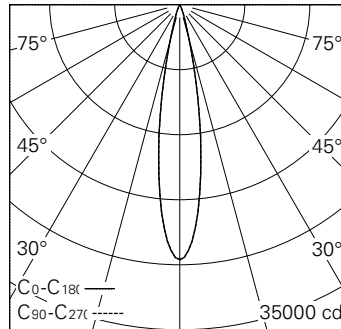

QR-Code scannen und auf [www.neuco.ch](http://www.neuco.ch) mehr über diesen Artikel erfahren

**0 LH87E NN12-R**  
Verkehrsweiss RAL 9016  
LED 31 W 3324 lm-h 4000 K  
Konverter schaltbar on/off

Strahler mit rotationssymmetrischer Lichtverteilung.  
Schutzart IP20.  
Schutzklasse II.

Gehäuse und Box Aludruckguss, Sichtfläche weiss matt geprägt.  
0-90° schwenkbar, 356° drehbar.  
COB LED neutralweiss.  
Optik Precision.  
3Ph-Adapter mit Konverter on/off.  
5 Jahre Garantie.

h [m]	D [m] 18.6°	E (0°)
4	1.31	1715
8	2.62	429
12	3.93	191
16	5.24	107
20	6.55	69

LED 4000 K 31 W 3324 lm-h 18.6° / CIE Flux 99 100 100 100 100 / A80 nach DIN 5040

IP20

**Technische Daten**

Leuchtenlichtstrom	3324 lm-h
Anschlussleistung	31 W
Lichtausbeute	107,2 lm-h/W
Modullichtstrom	4054 lm-c
Modulleistung	28,0 W
Farbstabilität	SDCM < 2
Farbwiedergabe	CRI > 80
Lichtstromerhalt	L90/B10 bei 50'000 h (25 °C)
Farbtemperatur	4000 K
Energieeffizienzklasse	A++ bis A

**Weitere Angaben**

LED-Technik	Linsentechnologie
Lichtverteilung	rotationssymmetrisch
Ausstrahlwinkel	23 ° Medium
Maximale Lichtstärke (Imax)	27441 cd
Betriebsspannung	220 – 240 V AC 50 / 60 Hz
Photobiologische Sicherheit	Risikogruppe 1 (geringes Risiko)
Zubehör	Für diese Leuchte sind separate Zubehörteile erhältlich. Kontaktieren Sie uns für eine Beratung.