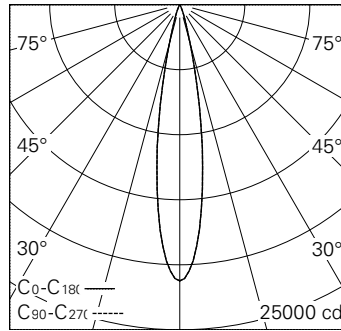

QR-Code scannen und auf www.neuco.ch mehr über diesen Artikel erfahren

0 LH87E HW12-R
Verkehrsweiss RAL 9016
LED 31 W 2572 lm-h 2700 K
Konverter schaltbar on/off

Strahler mit rotationssymmetrischer Lichtverteilung.
Schutzart IP20.
Schutzklasse II.

Gehäuse und Box Aludruckguss,
Sichtfläche weiss matt geprägt.
0-90° schwenkbar, 356° drehbar.
COB LED super warmweiss.
Optik Precision.
3Ph-Adapter mit Konverter on/off.
5 Jahre Garantie.

h [m]	D [m] 18.6°	E (0°)
3	0.98	2359
6	1.97	590
9	2.95	262
12	3.93	147
15	4.91	94

LED 2700 K 31 W 2572 lm-h 18.6° / CIE Flux 99 100 100 100 / A80 nach DIN 5040

Technische Daten

Leuchtenlichtstrom	2572 lm-h
Anschlussleistung	31 W
Lichtausbeute	83,0 lm-h/W
Modullichtstrom	3137 lm-c
Modulleistung	28,0 W
Farbstabilität	SDCM < 2
Farbwiedergabe	CRI > 90
Lichtstromerhalt	L90/B10 bei 50'000 h (25 °C)
Farbtemperatur	2700 K
Energieeffizienzklasse	A++ bis A

Weitere Angaben

LED-Technik	Linsentechnologie
Lichtverteilung	rotationssymmetrisch
Ausstrahlwinkel	23 ° Medium
Maximale Lichtstärke (Imax)	21233 cd
Betriebsspannung	220 – 240 V AC 50 / 60 Hz
Photobiologische Sicherheit	Risikogruppe 1 (geringes Risiko)
Zubehör	Für diese Leuchte sind separate Zubehörteile erhältlich. Kontaktieren Sie uns für eine Beratung.