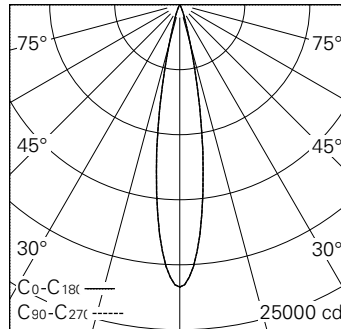

QR-Code scannen und auf www.neuco.ch mehr über diesen Artikel erfahren

0 LH87E HQ12-R
Verkehrsweiss RAL 9016
LED 31 W 2630 lm-h 3000 K
Konverter schaltbar on/off

Strahler mit rotationssymmetrischer Lichtverteilung.
Schutzart IP20.
Schutzklasse II.

Gehäuse und Box Aludruckguss,
Sichtfläche weiss matt geprägt.
0-90° schwenkbar, 356° drehbar.
COB LED warmweiss.
Optik Precision.
3Ph-Adapter mit Konverter on/off.
5 Jahre Garantie.

h [m]	D [m] 18.6°	E (0°)
3	0.98	2412
6	1.97	603
9	2.95	268
12	3.93	151
15	4.91	96

LED 3000 K 31 W 2630 lm-h 18.6° / CIE Flux 99 100 100 100 100 / A80 nach DIN 5040

Technische Daten

Leuchtenlichtstrom	2630 lm-h
Anschlussleistung	31 W
Lichtausbeute	84,8 lm-h/W
Modullichtstrom	3207 lm-c
Modulleistung	28,0 W
Farbstabilität	SDCM < 2
Farbwiedergabe	CRI > 90
Lichtstromerhalt	L90/B10 bei 50'000 h (25 °C)
Farbtemperatur	3000 K
Energieeffizienzklasse	A++ bis A

Weitere Angaben

LED-Technik	Linsentechnologie
Lichtverteilung	rotationssymmetrisch
Ausstrahlwinkel	23 ° Medium
Maximale Lichtstärke (Imax)	21712 cd
Betriebsspannung	220 – 240 V AC 50 / 60 Hz
Photobiologische Sicherheit	Risikogruppe 1 (geringes Risiko)
Zubehör	Für diese Leuchte sind separate Zubehörteile erhältlich. Kontaktieren Sie uns für eine Beratung.