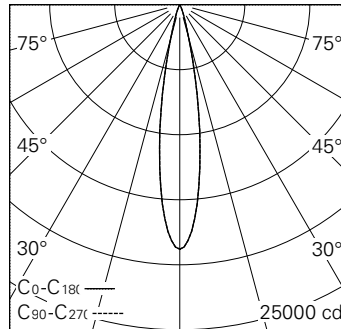

QR-Code scannen und auf www.neuco.ch mehr über diesen Artikel erfahren

0 LH87E HC12-R
Verkehrsweiss RAL 9016
LED 31 W 2277 lm-h 3000 K
Konverter schaltbar on/off

Strahler mit rotationssymmetrischer Lichtverteilung.
Schutzart IP20.
Schutzklasse II.

Gehäuse und Box Aludruckguss,
Sichtfläche weiss matt geprägt.
0-90° schwenkbar, 356° drehbar.
COB LED warmweiss.
Optik Precision.
3Ph-Adapter mit Konverter on/off.
5 Jahre Garantie.

h [m]	D [m] 18.6°	E (0°)
3	0.98	2089
6	1.97	522
9	2.95	232
12	3.93	131
15	4.91	84

LED 3000 K 31 W 2277 lm-h 18.6° / CIE Flux 99 100 100 100 / A80 nach DIN 5040

Technische Daten

Leuchtenlichtstrom	2277 lm-h
Anschlussleistung	31 W
Lichtausbeute	73,5 lm-h/W
Modullichtstrom	2777 lm-c
Modulleistung	28,0 W
Farbstabilität	SDCM < 2
Farbwiedergabe	CRI
Lichtstromerhalt	L90/B10 bei 50'000 h (25 °C)
Farbtemperatur	3000 K
Energieeffizienzklasse	A++ bis A

Weitere Angaben

LED-Technik	Lintentechnologie
Lichtverteilung	rotationssymmetrisch
Ausstrahlwinkel	23 ° Medium
Maximale Lichtstärke (Imax)	18798 cd
Betriebsspannung	220 – 240 V AC 50 / 60 Hz
Photobiologische Sicherheit	Risikogruppe 1 (geringes Risiko)
Zubehör	Für diese Leuchte sind separate Zubehörteile erhältlich. Kontaktieren Sie uns für eine Beratung.