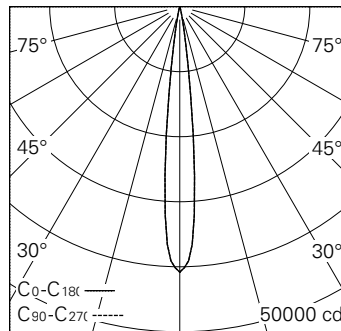

QR-Code scannen und auf [www.neuco.ch](http://www.neuco.ch) mehr über diesen Artikel erfahren

**0 LH87B HQ12-R**  
Verkehrsweiss RAL 9016  
LED 31 W 1988 lm-h 3000 K  
Konverter schaltbar on/off

Strahler mit rotationssymmetrischer Lichtverteilung.  
Schutzart IP20.  
Schutzklasse II.

Gehäuse und Box Aludruckguss,  
Sichtfläche weiss matt geprägt.  
0-90° schwenkbar, 356° drehbar.  
COB LED warmweiss.  
Optik Precision.  
3Ph-Adapter mit Konverter on/off.  
5 Jahre Garantie.

h [m]	D [m] 11.8°	E (0°)
5	1.03	1633
10	2.07	408
15	3.10	181
20	4.13	102
25	5.17	65

LED 3000 K 31 W 1988 lm-h 11.8° / CIE Flux 99 100 100 100 100 / A80 nach DIN 5040

**Technische Daten**

Leuchtenlichtstrom	1988 lm-h
Anschlussleistung	31 W
Lichtausbeute	64,1 lm-h/W
Modullichtstrom	3207 lm-c
Modulleistung	28,0 W
Farbstabilität	SDCM < 2
Farbwiedergabe	CRI > 90
Lichtstromerhalt	L90/B10 bei 50'000 h (25 °C)
Farbtemperatur	3000 K
Energieeffizienzklasse	A++ bis A

**Weitere Angaben**

LED-Technik	Linsentechnologie
Lichtverteilung	rotationssymmetrisch
Ausstrahlwinkel	12 ° Spot
Maximale Lichtstärke (Imax)	40817 cd
Betriebsspannung	220 – 240 V AC 50 / 60 Hz
Photobiologische Sicherheit	Risikogruppe 1 (geringes Risiko)
Zubehör	Für diese Leuchte sind separate Zubehörteile erhältlich. Kontaktieren Sie uns für eine Beratung.