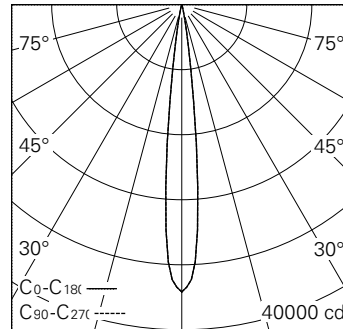

QR-Code scannen und auf www.neuco.ch mehr über diesen Artikel erfahren

0 LH87B HC12-R
Verkehrsweiss RAL 9016
LED 31 W 1721 lm-h 3000 K
Konverter schaltbar on/off

Strahler mit rotationssymmetrischer Lichtverteilung.
Schutzart IP20.
Schutzklasse II.

Gehäuse und Box Aludruckguss,
Sichtfläche weiss matt geprägt.
0-90° schwenkbar, 356° drehbar.
COB LED warmweiss.
Optik Precision.
3Ph-Adapter mit Konverter on/off.
5 Jahre Garantie.

h [m]	D [m] 11.8°	E (0°)
4	0.83	2208
8	1.65	552
12	2.48	245
16	3.31	138
20	4.13	88

LED 3000 K 31 W 1721 lm-h 11.8° / CIE Flux 99 100 100 100 100 / A80 nach DIN 5040

Technische Daten

Leuchtenlichtstrom	1721 lm-h
Anschlussleistung	31 W
Lichtausbeute	55,5 lm-h/W
Modullichtstrom	2777 lm-c
Modulleistung	28,0 W
Farbstabilität	SDCM < 2
Farbwiedergabe	CRI
Lichtstromerhalt	L90/B10 bei 50'000 h (25 °C)
Farbtemperatur	3000 K
Energieeffizienzklasse	A++ bis A

Weitere Angaben

LED-Technik	Linsentechnologie
Lichtverteilung	rotationssymmetrisch
Ausstrahlwinkel	12 ° Spot
Maximale Lichtstärke (Imax)	35335 cd
Betriebsspannung	220 – 240 V AC 50 / 60 Hz
Photobiologische Sicherheit	Risikogruppe 1 (geringes Risiko)
Zubehör	Für diese Leuchte sind separate Zubehörteile erhältlich. Kontaktieren Sie uns für eine Beratung.