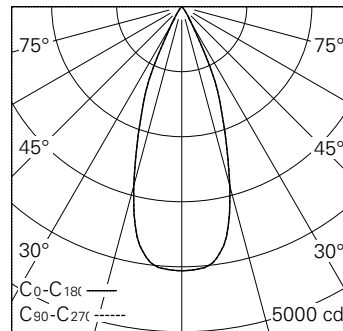

QR-Code scannen und auf [www.neuco.ch](http://www.neuco.ch) mehr über diesen Artikel erfahren

**0 KN74H HW12-R**  
Verkehrsweiss RAL 9016  
LED 19,5 W 1720 lm-h 2700 K  
Konverter schaltbar on/off

Strahler mit rotationssymmetrischer Lichtverteilung.  
Schutzart IP20.  
Schutzklasse III.

Gehäuse Aludruckguss, Sichtfläche weiss matt geprägt.  
0-90° schwenkbar, 370° drehbar.  
Power LED super warmweiss.  
Optik Precision.  
NV-Adapter mit Konverter on/off und Bügel (Long arm), weiss.  
5 Jahre Garantie.

h [m]	D [m] 38°	E (0°)
2	1.38	1015
4	2.75	254
6	4.13	113
8	5.51	63
10	6.89	41

LED 2700 K 19,5 W 1720 lm-h 38° / CIE Flux 99 100 100 100 100 / A80 nach DIN 5040

**Technische Daten**

Leuchtenlichtstrom	1720 lm-h
Anschlussleistung	19,5 W
Lichtausbeute	88,2 lm-h/W
Modullichtstrom	1870 lm-c
Modulleistung	17,0 W
Farbstabilität	SDCM < 2
Farbwiedergabe	CRI > 90
Lichtstromerhalt	L90/B10 bei 50'000 h (25 °C)
Farbtemperatur	2700 K
Energieeffizienzklasse	A++ bis A