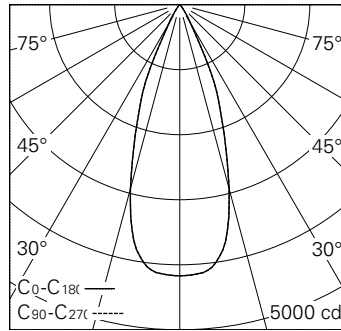

QR-Code scannen und auf www.neuco.ch mehr über diesen Artikel erfahren

0 KN74H HQ12-R

Verkehrsweiss RAL 9016
LED 19,5 W 1766 lm-h 3000 K
Konverter schaltbar on/off

Strahler mit rotationssymmetrischer Lichtverteilung.
Schutzart IP20.
Schutzklasse III.

Gehäuse Aludruckguss, Sichtfläche weiss matt geprägt.
0-90° schwenkbar, 370° drehbar.
Power LED warmweiss.
Optik Precision.
NV-Adapter mit Konverter on/off und Bügel (Long arm), weiss.
5 Jahre Garantie.

h [m]	D [m] 38°	E (0°)
2	1.38	1042
4	2.75	261
6	4.13	116
8	5.51	65
10	6.89	42

LED 3000 K 19,5 W 1766 lm-h 38° / CIE Flux 99 100 100 100 100 / A80 nach DIN 5040

IP20

Technische Daten

Leuchtenlichtstrom	1766 lm-h
Anschlussleistung	19,5 W
Lichtausbeute	90,6 lm-h/W
Modullichtstrom	1920 lm-c
Modulleistung	17,0 W
Farbstabilität	SDCM < 2
Farbwiedergabe	CRI > 90
Lichtstromerhalt	L90/B10 bei 50'000 h (25 °C)
Farbtemperatur	3000 K
Energieeffizienzklasse	A++ bis A