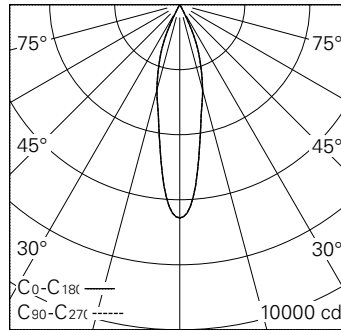

QR-Code scannen und auf www.neuco.ch mehr über diesen Artikel erfahren

0 KN74E HW12-R

Verkehrsweiss RAL 9016
LED 19,5 W 1608 lm-h 2700 K
Konverter schaltbar on/off

Strahler mit rotationssymmetrischer Lichtverteilung.
Schutzart IP20.
Schutzklasse III.

Gehäuse Aludruckguss, Sichtfläche weiss matt geprägt.
0-90° schwenkbar, 370° drehbar.
Power LED super warmweiss.
Optik Precision.
NV-Adapter mit Konverter on/off und Bügel (Long arm), weiss.
5 Jahre Garantie.

h [m]	D [m] 24°	E (0°)
2	0.85	1640
4	1.70	410
6	2.55	182
8	3.40	102
10	4.25	66

LED 2700 K 19,5 W 1608 lm-h 24° / CIE Flux 100 100 100 100 100 / A80 nach DIN 5...

IP20

Technische Daten

Leuchtenlichtstrom	1608 lm-h
Anschlussleistung	19,5 W
Lichtausbeute	82,5 lm-h/W
Modullichtstrom	1870 lm-c
Modulleistung	17,0 W
Farbstabilität	SDCM < 2
Farbwiedergabe	CRI > 90
Lichtstromerhalt	L90/B10 bei 50'000 h (25 °C)
Farbtemperatur	2700 K
Energieeffizienzklasse	A++ bis A