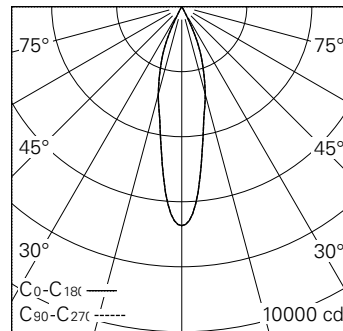

QR-Code scannen und auf www.neuco.ch mehr über diesen Artikel erfahren

0 KN74E HQ12-R

Verkehrsweiss RAL 9016
LED 19,5 W 1651 lm-h 3000 K
Konverter schaltbar on/off

Strahler mit rotationssymmetrischer Lichtverteilung.
Schutzart IP20.
Schutzklasse III.

Gehäuse Aludruckguss, Sichtfläche weiss matt geprägt.
0-90° schwenkbar, 370° drehbar.
Power LED warmweiss.
Optik Precision.
NV-Adapter mit Konverter on/off und Bügel (Long arm), weiss.
5 Jahre Garantie.

h [m]	D [m] 24°	E (0°)
2	0.85	1683
4	1.70	421
6	2.55	187
8	3.40	105
10	4.25	67

LED 3000 K 19,5 W 1651 lm-h 24° / CIE Flux 100 100 100 100 100 / A80 nach DIN 5...

IP20

Technische Daten

Leuchtenlichtstrom	1651 lm-h
Anschlussleistung	19,5 W
Lichtausbeute	84,7 lm-h/W
Modullichtstrom	1920 lm-c
Modulleistung	17,0 W
Farbstabilität	SDCM < 2
Farbwiedergabe	CRI > 90
Lichtstromerhalt	L90/B10 bei 50'000 h (25 °C)
Farbtemperatur	3000 K
Energieeffizienzklasse	A++ bis A