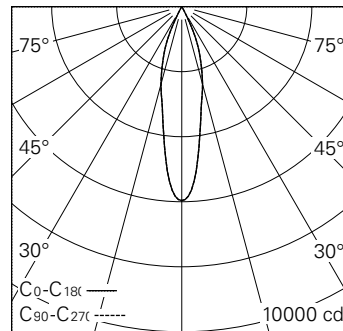

QR-Code scannen und auf [www.neuco.ch](http://www.neuco.ch) mehr über diesen Artikel erfahren

**0 KN74E HC12-R**

Verkehrsweiss RAL 9016  
LED 19,5 W 1462 lm-h 3000 K  
Konverter schaltbar on/off

Strahler mit rotationssymmetrischer Lichtverteilung.  
Schutzart IP20.  
Schutzklasse III.

Gehäuse Aludruckguss, Sichtfläche weiss matt geprägt.  
0-90° schwenkbar, 370° drehbar.  
Power LED warmweiss.  
Optik Precision.  
NV-Adapter mit Konverter on/off und Bügel (Long arm), weiss.  
5 Jahre Garantie.

h [m]	D [m] 24°	E (0°)
2	0.85	1491
4	1.70	373
6	2.55	166
8	3.40	93
10	4.25	60

LED 3000 K 19,5 W 1462 lm-h 24° / CIE Flux 100 100 100 100 100 / A80 nach DIN 5...

IP20

**Technische Daten**

Leuchtenlichtstrom	1462 lm-h
Anschlussleistung	19,5 W
Lichtausbeute	75 lm-h/W
Modullichtstrom	1700 lm-c
Modulleistung	17,0 W
Farbstabilität	SDCM < 2
Farbwiedergabe	CRI > 98
Lichtstromerhalt	L90/B10 bei 50'000 h (25 °C)
Farbtemperatur	3000 K
Energieeffizienzklasse	A++ bis A