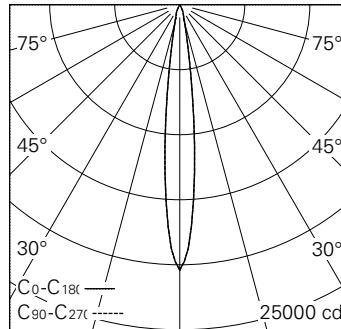

QR-Code scannen und auf www.neuco.ch mehr über diesen Artikel erfahren

0 KN74B HQ12-R
Verkehrsweiss RAL 9016
LED 19,5 W 1594 lm-h 3000 K
Konverter schaltbar on/off

Strahler mit rotationssymmetrischer Lichtverteilung.
Schutzart IP20.
Schutzklasse III.

Gehäuse Aludruckguss, Sichtfläche weiss matt geprägt.
0-90° schwenkbar, 370° drehbar.
Power LED warmweiss.
Optik Precision.
NV-Adapter mit Konverter on/off und Bügel (Long arm), weiss.
5 Jahre Garantie.

h [m]	D [m] 12.6°	E (0°)
3	0.66	2267
6	1.32	567
9	1.99	252
12	2.65	142
15	3.31	91

LED 3000 K 19,5 W 1594 lm-h 12.6° / CIE Flux 100 100 100 100 100 / A80 nach DIN...

IP20

Technische Daten

Leuchtenlichtstrom	1594 lm-h
Anschlussleistung	19,5 W
Lichtausbeute	81,7 lm-h/W
Modullichtstrom	1920 lm-c
Modulleistung	17,0 W
Farbortstabilität	SDCM < 2
Farbwiedergabe	CRI > 90
Lichtstromerhalt	L90/B10 bei 50'000 h (25 °C)
Farbtemperatur	3000 K
Energieeffizienzklasse	A++ bis A

Weitere Angaben

LED-Technik	COB (Chip-on-Board)
Lichtverteilung	rotationssymmetrisch
Ausstrahlwinkel	13 ° Spot
Betriebsspannung	48 V DC 0 Hz
Gewicht	0,4 kg
Photobiologische Sicherheit	Risikogruppe 1 (geringes Risiko)
Zubehör	Für diese Leuchte sind separate Zubehörteile erhältlich. Kontaktieren Sie uns für eine Beratung.