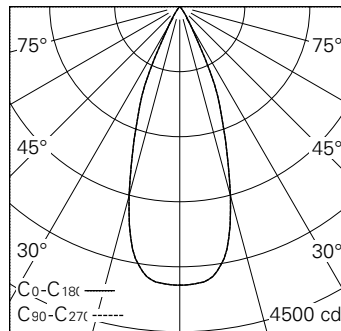

QR-Code scannen und auf www.neuco.ch mehr über diesen Artikel erfahren

0 KN73H NN12-R

Verkehrsweiss RAL 9016
LED 13,7 W 1633 lm-h 4000 K
Konverter schaltbar on/off

Strahler mit rotationssymmetrischer Lichtverteilung.
Schutzart IP20.
Schutzklasse III.

Gehäuse Aludruckguss, Sichtfläche weiss matt geprägt.
0-90° schwenkbar, 370° drehbar.
Power LED neutralweiss.
Optik Precision.
NV-Adapter mit Konverter on/off und Bügel (Long arm), weiss.
5 Jahre Garantie.

h [m]	D [m] 38°	E (0°)
2	1.38	964
4	2.75	241
6	4.13	107
8	5.51	60
10	6.89	39

LED 4000 K 13,7 W 1633 lm-h 38° / CIE Flux 99 100 100 100 100 / A80 nach DIN 5040

IP20

Technische Daten

Leuchtenlichtstrom	1633 lm-h
Anschlussleistung	13,7 W
Lichtausbeute	119,2 lm-h/W
Modullichtstrom	1775 lm-c
Modulleistung	12,0 W
Farbstabilität	SDCM < 2
Farbwiedergabe	CRI > 80
Lichtstromerhalt	L90/B10 bei 50'000 h (25 °C)
Farbtemperatur	4000 K
Energieeffizienzklasse	A++ bis A