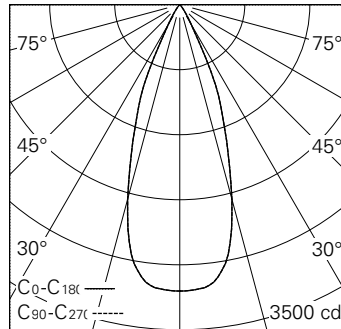

QR-Code scannen und auf [www.neuco.ch](http://www.neuco.ch) mehr über diesen Artikel erfahren

**0 KN73H HQ31-R**  
Graphitschwarz RAL 9011  
LED 13,7 W 1306 lm-h 3000 K  
Konverter schaltbar on/off

Strahler mit rotationssymmetrischer Lichtverteilung.  
Schutzart IP20.  
Schutzklasse III.

Gehäuse Aludruckguss, Sichtfläche schwarz matt geprägt.  
0-90° schwenkbar, 370° drehbar.  
Power LED warmweiss.  
Optik Precision.  
NV-Adapter mit Konverter on/off und Bügel (Long arm), schwarz.  
5 Jahre Garantie.

h [m]	D [m] 38°	E (0°)
2	1.38	771
4	2.75	193
6	4.13	86
8	5.51	48
10	6.89	31

LED 3000 K 13,7 W 1306 lm-h 38° / CIE Flux 99 100 100 100 100 / A80 nach DIN 5040

IP20

**Technische Daten**

Leuchtenlichtstrom	1306 lm-h
Anschlussleistung	13,7 W
Lichtausbeute	95,3 lm-h/W
Modullichtstrom	1420 lm-c
Modulleistung	12,0 W
Farbstabilität	SDCM < 2
Farbwiedergabe	CRI > 90
Lichtstromerhalt	L90/B10 bei 50'000 h (25 °C)
Farbtemperatur	3000 K
Energieeffizienzklasse	A++ bis A