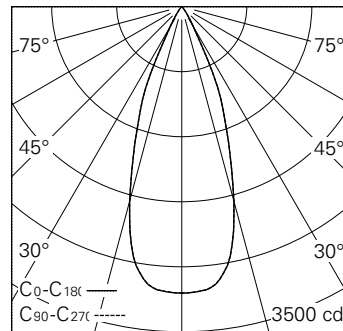

QR-Code scannen und auf www.neuco.ch mehr über diesen Artikel erfahren

0 KN73H HQ12-R

Verkehrsweiss RAL 9016
LED 13,7 W 1306 lm-h 3000 K
Konverter schaltbar on/off

Strahler mit rotationssymmetrischer Lichtverteilung.
Schutzart IP20.
Schutzklasse III.

Gehäuse Aludruckguss, Sichtfläche weiss matt geprägt.
0-90° schwenkbar, 370° drehbar.
Power LED warmweiss.
Optik Precision.
NV-Adapter mit Konverter on/off und Bügel (Long arm), weiss.
5 Jahre Garantie.

h [m]	D [m] 38°	E (0°)
2	1.38	771
4	2.75	193
6	4.13	86
8	5.51	48
10	6.89	31

LED 3000 K 13,7 W 1306 lm-h 38° / CIE Flux 99 100 100 100 100 / A80 nach DIN 5040

IP20

Technische Daten

Leuchtenlichtstrom	1306 lm-h
Anschlussleistung	13,7 W
Lichtausbeute	95,3 lm-h/W
Modullichtstrom	1420 lm-c
Modulleistung	12,0 W
Farbstabilität	SDCM < 2
Farbwiedergabe	CRI > 90
Lichtstromerhalt	L90/B10 bei 50'000 h (25 °C)
Farbtemperatur	3000 K
Energieeffizienzklasse	A++ bis A