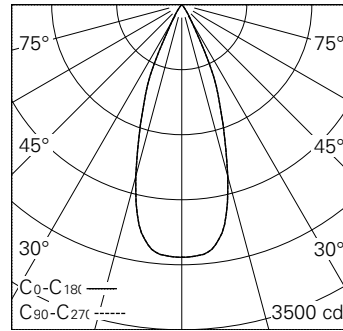

QR-Code scannen und auf www.neuco.ch mehr über diesen Artikel erfahren

0 KN73H HC31-R
Graphitschwarz RAL 9011
LED 13,7 W 1152 lm-h 3000 K
Konverter schaltbar on/off

Strahler mit rotationssymmetrischer Lichtverteilung.
Schutzart IP20.
Schutzklasse III.

Gehäuse Aludruckguss, Sichtfläche schwarz matt geprägt.
0-90° schwenkbar, 370° drehbar.
Power LED warmweiss.
Optik Precision.
NV-Adapter mit Konverter on/off und Bügel (Long arm), schwarz.
5 Jahre Garantie.

h [m]	D [m] 38°	E (0°)
2	1.38	680
4	2.75	170
6	4.13	76
8	5.51	42
10	6.89	27

LED 3000 K 13,7 W 1152 lm-h 38° / CIE Flux 99 100 100 100 100 / A80 nach DIN 5040

IP20

Technische Daten

Leuchtenlichtstrom	1152 lm-h
Anschlussleistung	13,7 W
Lichtausbeute	84,1 lm-h/W
Modullichtstrom	1252 lm-c
Modulleistung	12,0 W
Farbstabilität	SDCM < 2
Farbwiedergabe	CRI > 98
Lichtstromerhalt	L90/B10 bei 50'000 h (25 °C)
Farbtemperatur	3000 K
Energieeffizienzklasse	A++ bis A

Weitere Angaben

LED-Technik	COB (Chip-on-Board)
Lichtverteilung	rotationssymmetrisch
Ausstrahlwinkel	39 ° Flood
Betriebsspannung	48 V DC 0 Hz
Gewicht	0,4 kg
Photobiologische Sicherheit	Risikogruppe 1 (geringes Risiko)
Zubehör	Für diese Leuchte sind separate Zubehörteile erhältlich. Kontaktieren Sie uns für eine Beratung.