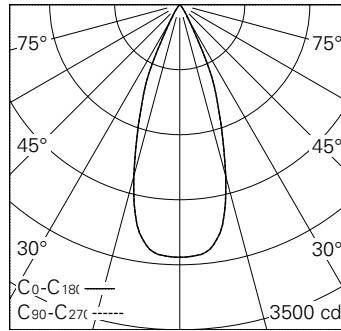

QR-Code scannen und auf www.neuco.ch mehr über diesen Artikel erfahren

0 KN73H HC12-R

Verkehrsweiss RAL 9016
LED 13,7 W 1152 lm-h 3000 K
Konverter schaltbar on/off

Strahler mit rotationssymmetrischer Lichtverteilung.
Schutzart IP20.
Schutzklasse III.

Gehäuse Aludruckguss, Sichtfläche weiss matt geprägt.
0-90° schwenkbar, 370° drehbar.
Power LED warmweiss.
Optik Precision.
NV-Adapter mit Konverter on/off und Bügel (Long arm), weiss.
5 Jahre Garantie.

h [m]	D [m] 38°	E (0°)
2	1.38	680
4	2.75	170
6	4.13	76
8	5.51	42
10	6.89	27

LED 3000 K 13,7 W 1152 lm-h 38° / CIE Flux 99 100 100 100 100 / A80 nach DIN 5040

IP20

Technische Daten

Leuchtenlichtstrom	1152 lm-h
Anschlussleistung	13,7 W
Lichtausbeute	84,1 lm-h/W
Modullichtstrom	1252 lm-c
Modulleistung	12,0 W
Farbstabilität	SDCM < 2
Farbwiedergabe	CRI > 98
Lichtstromerhalt	L90/B10 bei 50'000 h (25 °C)
Farbtemperatur	3000 K
Energieeffizienzklasse	A++ bis A

Weitere Angaben

LED-Technik	COB (Chip-on-Board)
Lichtverteilung	rotationssymmetrisch
Ausstrahlwinkel	39 ° Flood
Betriebsspannung	48 V DC 0 Hz
Gewicht	0,4 kg
Photobiologische Sicherheit	Risikogruppe 1 (geringes Risiko)
Zubehör	Für diese Leuchte sind separate Zubehörteile erhältlich. Kontaktieren Sie uns für eine Beratung.