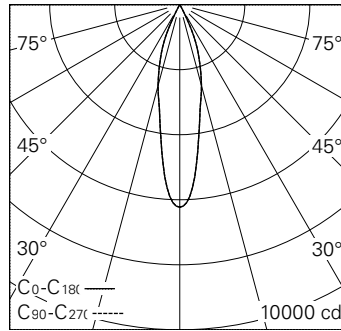

QR-Code scannen und auf www.neuco.ch mehr über diesen Artikel erfahren

0 KN73E NN12-R

Verkehrsweiss RAL 9016
LED 13,7 W 1527 lm-h 4000 K
Konverter schaltbar on/off

Strahler mit rotationssymmetrischer Lichtverteilung.
Schutzart IP20.
Schutzklasse III.

Gehäuse Aludruckguss, Sichtfläche weiss matt geprägt.
0-90° schwenkbar, 370° drehbar.
Power LED neutralweiss.
Optik Precision.
NV-Adapter mit Konverter on/off und Bügel (Long arm), weiss.
5 Jahre Garantie.

h [m]	D [m] 24°	E (0°)
2	0.85	1557
4	1.70	389
6	2.55	173
8	3.40	97
10	4.25	62

LED 4000 K 13,7 W 1527 lm-h 24° / CIE Flux 100 100 100 100 100 / A80 nach DIN 5...

Technische Daten

Leuchtenlichtstrom	1527 lm-h
Anschlussleistung	13,7 W
Lichtausbeute	111,5 lm-h/W
Modullichtstrom	1775 lm-c
Modulleistung	12,0 W
Farbstabilität	SDCM < 2
Farbwiedergabe	CRI > 80
Lichtstromerhalt	L90/B10 bei 50'000 h (25 °C)
Farbtemperatur	4000 K
Energieeffizienzklasse	A++ bis A