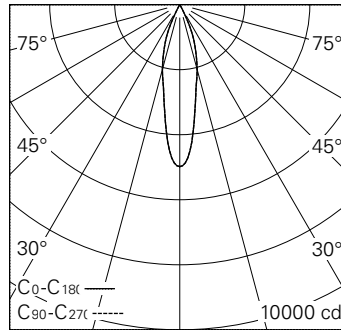

QR-Code scannen und auf www.neuco.ch mehr über diesen Artikel erfahren

0 KN73E HQ12-R

Verkehrsweiss RAL 9016
LED 13,7 W 1221 lm-h 3000 K
Konverter schaltbar on/off

Strahler mit rotationssymmetrischer Lichtverteilung.
Schutzart IP20.
Schutzklasse III.

Gehäuse Aludruckguss, Sichtfläche weiss matt geprägt.
0-90° schwenkbar, 370° drehbar.
Power LED warmweiss.
Optik Precision.
NV-Adapter mit Konverter on/off und Bügel (Long arm), weiss.
5 Jahre Garantie.

h [m]	D [m] 24°	E (0°)
2	0.85	1245
4	1.70	311
6	2.55	138
8	3.40	78
10	4.25	50

LED 3000 K 13,7 W 1221 lm-h 24° / CIE Flux 100 100 100 100 100 / A80 nach DIN 5...

IP20

Technische Daten

Leuchtenlichtstrom	1221 lm-h
Anschlussleistung	13,7 W
Lichtausbeute	89,1 lm-h/W
Modullichtstrom	1420 lm-c
Modulleistung	12,0 W
Farbstabilität	SDCM < 2
Farbwiedergabe	CRI > 90
Lichtstromerhalt	L90/B10 bei 50'000 h (25 °C)
Farbtemperatur	3000 K
Energieeffizienzklasse	A++ bis A