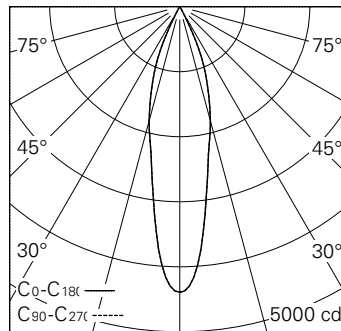

QR-Code scannen und auf www.neuco.ch mehr über diesen Artikel erfahren

0 KN73E HC12-R

Verkehrsweiss RAL 9016
LED 13,7 W 1077 lm-h 3000 K
Konverter schaltbar on/off

Strahler mit rotationssymmetrischer Lichtverteilung.
Schutzart IP20.
Schutzklasse III.

Gehäuse Aludruckguss, Sichtfläche weiss matt geprägt.
0-90° schwenkbar, 370° drehbar.
Power LED warmweiss.
Optik Precision.
NV-Adapter mit Konverter on/off und Bügel (Long arm), weiss.
5 Jahre Garantie.

h [m]	D [m] 24°	E (0°)
2	0.85	1098
4	1.70	275
6	2.55	122
8	3.40	69
10	4.25	44

LED 3000 K 13,7 W 1077 lm-h 24° / CIE Flux 100 100 100 100 100 / A80 nach DIN 5...

IP20

Technische Daten

Leuchtenlichtstrom	1077 lm-h
Anschlussleistung	13,7 W
Lichtausbeute	78,6 lm-h/W
Modullichtstrom	1252 lm-c
Modulleistung	12,0 W
Farbstabilität	SDCM < 2
Farbwiedergabe	CRI > 98
Lichtstromerhalt	L90/B10 bei 50'000 h (25 °C)
Farbtemperatur	3000 K
Energieeffizienzklasse	A++ bis A