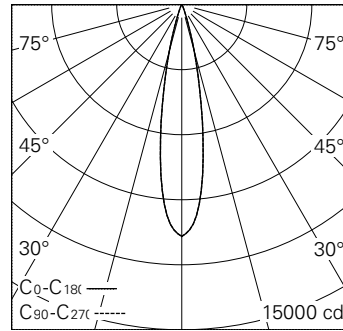

QR-Code scannen und auf [www.neuco.ch](http://www.neuco.ch) mehr über diesen Artikel erfahren

**0 KN64E HQ12-R**

Verkehrsweiss RAL 9016  
LED 19,5 W 1536 lm-h 3000 K  
Konverter schaltbar on/off

Strahler mit rotationssymmetrischer Lichtverteilung.  
Schutzart IP20.  
Schutzklasse III.

Gehäuse Aludruckguss, Sichtfläche weiss matt geprägt.  
0-90° schwenkbar, 370° drehbar.  
COB LED warmweiss.  
Optik Precision.  
NV-Adapter mit Konverter on/off und Bügel (Long arm), weiss.  
5 Jahre Garantie.

h [m]	D [m] 20°	E (0°)
3	1.06	1188
6	2.12	297
9	3.17	132
12	4.23	74
15	5.29	48

LED 3000 K 19,5 W 1536 lm-h 20° / CIE Flux 99 100 100 100 100 / A80 nach DIN 5040

IP20

**Technische Daten**

Leuchtenlichtstrom	1536 lm-h
Anschlussleistung	19,5 W
Lichtausbeute	78,8 lm-h/W
Modullichtstrom	1920 lm-c
Modulleistung	17,0 W
Farbstabilität	SDCM < 2
Farbwiedergabe	CRI > 90
Lichtstromerhalt	L90/B10 bei 50'000 h (25 °C)
Farbtemperatur	3000 K
Energieeffizienzklasse	A++ bis A

**Weitere Angaben**

Lichtverteilung	rotationssymmetrisch
Ausstrahlwinkel	20 ° Medium
Betriebsspannung	48 V DC 0 Hz
Gewicht	0,4 kg
Photobiologische Sicherheit	Risikogruppe 1 (geringes Risiko)
Zubehör	Für diese Leuchte sind separate Zubehörteile erhältlich. Kontaktieren Sie uns für eine Beratung.