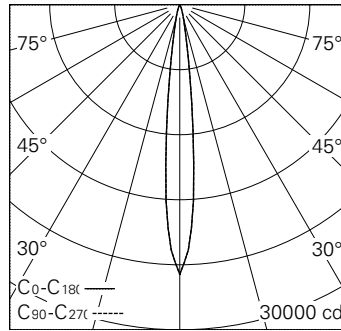

QR-Code scannen und auf www.neuco.ch mehr über diesen Artikel erfahren

0 KN64B HQ12-R
Verkehrsweiss RAL 9016
LED 19,5 W 1574 lm-h 3000 K
Konverter schaltbar on/off

Strahler mit rotationssymmetrischer Lichtverteilung.
Schutzart IP20.
Schutzklasse III.

Gehäuse Aludruckguss, Sichtfläche weiss matt geprägt.
0-90° schwenkbar, 370° drehbar.
COB LED warmweiss.
Optik Precision.
NV-Adapter mit Konverter on/off und Bügel (Long arm), weiss.
5 Jahre Garantie.

h [m]	D [m] 11.6°	E (0°)
4	0.81	1555
8	1.63	389
12	2.44	173
16	3.25	97
20	4.06	62

LED 3000 K 19,5 W 1574 lm-h 11.6° / CIE Flux 100 100 100 100 / A80 nach DIN...

IP20

Technische Daten

Leuchtenlichtstrom	1574 lm-h
Anschlussleistung	19,5 W
Lichtausbeute	80,7 lm-h/W
Modullichtstrom	1920 lm-c
Modulleistung	17,0 W
Farbstabilität	SDCM < 2
Farbwiedergabe	CRI > 90
Lichtstromerhalt	L90/B10 bei 50'000 h (25 °C)
Farbtemperatur	3000 K
Energieeffizienzklasse	A++ bis A

Weitere Angaben

Lichtverteilung	rotationssymmetrisch
Ausstrahlwinkel	12 ° Spot
Betriebsspannung	48 V DC 0 Hz
Gewicht	0,4 kg
Photobiologische Sicherheit	Risikogruppe 1 (geringes Risiko)
Zubehör	Für diese Leuchte sind separate Zubehörteile erhältlich. Kontaktieren Sie uns für eine Beratung.