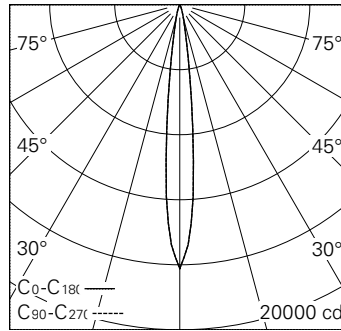

QR-Code scannen und auf [www.neuco.ch](http://www.neuco.ch) mehr über diesen Artikel erfahren

**0 KN63B HC12-R**  
Verkehrsweiss RAL 9016  
LED 13,7 W 1027 lm-h 3000 K  
Konverter schaltbar on/off

Strahler mit rotationssymmetrischer Lichtverteilung.  
Schutzart IP20.  
Schutzklasse III.

Gehäuse Aludruckguss, Sichtfläche weiss matt geprägt.  
0-90° schwenkbar, 370° drehbar.  
COB LED warmweiss.  
Optik Precision.  
NV-Adapter mit Konverter on/off und Bügel (Long arm), weiss.  
5 Jahre Garantie.

| h [m] | D [m] 11.6° | E (0°) |
|-------|-------------|--------|
| 3     | 0.61        | 1804   |
| 6     | 1.22        | 451    |
| 9     | 1.83        | 200    |
| 12    | 2.44        | 113    |
| 15    | 3.05        | 72     |

LED 3000 K 13,7 W 1027 lm-h 11.6° / CIE Flux 100 100 100 100 / A80 nach DIN...

**Technische Daten**

|                        |                              |
|------------------------|------------------------------|
| Leuchtenlichtstrom     | 1027 lm-h                    |
| Anschlussleistung      | 13,7 W                       |
| Lichtausbeute          | 75 lm-h/W                    |
| Modullichtstrom        | 1252 lm-c                    |
| Modulleistung          | 12,0 W                       |
| Farbstabilität         | SDCM < 2                     |
| Farbwiedergabe         | CRI > 98                     |
| Lichtstromerhalt       | L90/B10 bei 50'000 h (25 °C) |
| Farbtemperatur         | 3000 K                       |
| Energieeffizienzklasse | A++ bis A                    |