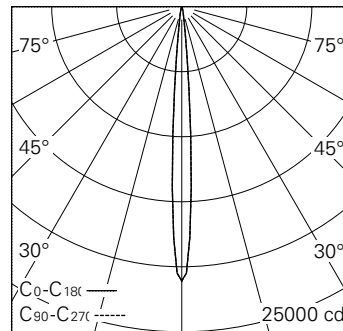

QR-Code scannen und auf [www.neuco.ch](http://www.neuco.ch) mehr über diesen Artikel erfahren

**0 KN62A HQ12-R**

Verkehrsweiss RAL 9016  
LED 9,3 W 599 lm-h 3000 K  
Konverter schaltbar on/off

Strahler mit rotationssymmetrischer Lichtverteilung.  
Schutzart IP20.  
Schutzklasse III.

Gehäuse Aludruckguss, Sichtfläche weiss matt geprägt.  
0-90° schwenkbar, 370° drehbar.  
COB LED warmweiss.  
Optik Precision.  
NV-Adapter mit Konverter on/off und Bügel, weiss.  
5 Jahre Garantie.

| h [m] | D [m] 7.6° | E (0°) |
|-------|------------|--------|
| 3     | 0.40       | 2343   |
| 6     | 0.80       | 586    |
| 9     | 1.20       | 260    |
| 12    | 1.59       | 146    |
| 15    | 1.99       | 94     |

LED 3000 K 9,3 W 599 lm-h 7.6° / CIE Flux 100 100 100 100 100 / A80 nach DIN 5040

IP20

**Technische Daten**

|                        |                              |
|------------------------|------------------------------|
| Leuchtenlichtstrom     | 599 lm-h                     |
| Anschlussleistung      | 9,3 W                        |
| Lichtausbeute          | 64,4 lm-h/W                  |
| Modullichtstrom        | 1100 lm-c                    |
| Modulleistung          | 9,0 W                        |
| Farbstabilität         | SDCM < 2                     |
| Farbwiedergabe         | CRI > 90                     |
| Lichtstromerhalt       | L90/B10 bei 50'000 h (25 °C) |
| Farbtemperatur         | 3000 K                       |
| Energieeffizienzklasse | A++ bis A                    |