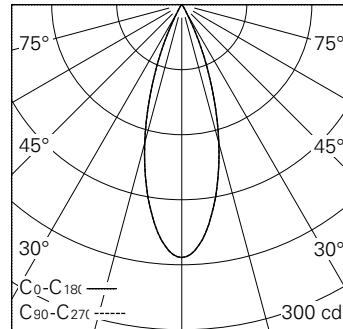

QR-Code scannen und auf www.neuco.ch mehr über diesen Artikel erfahren

0 HN60H NN31-R
Graphitschwarz RAL 9011
LED 2,6 W 76 lm-h 4000 K
Konverter schaltbar on/off

Strahler mit rotationssymmetrischer Lichtverteilung.
Schutzart IP20.
Schutzklasse III.

Gehäuse Aludruckguss, Sichtfläche schwarz matt geprägt.
0-90° schwenkbar, 370° drehbar.
Power LED neutralweiss.
Optik Precision.
NV-Adapter mit Konverter on/off und Bügel (Long arm), schwarz.
5 Jahre Garantie.

h [m]	D [m] 34°	E (0°)
1	0.61	233
2	1.22	58
3	1.83	26
4	2.45	15
5	3.06	9

LED 4000 K 2,6 W 76 lm-h 34° / CIE Flux 99 100 100 100 100 / A80 nach DIN 5040

Technische Daten

Leuchtenlichtstrom	76 lm-h
Anschlussleistung	2,6 W
Lichtausbeute	29,2 lm-h/W
Modullichtstrom	200 lm-c
Modulleistung	2,0 W
Farbstabilität	SDCM < 3
Farbwiedergabe	CRI > 80
Lichtstromerhalt	L70/B10 bei 50'000 h (25 °C)
Farbtemperatur	4000 K
Energieeffizienzklasse	A++ bis A

Weitere Angaben

LED-Technik	Linsentechnologie
Lichtverteilung	rotationssymmetrisch
Ausstrahlwinkel	33 ° Flood
Betriebsspannung	48 V DC 0 Hz
Gewicht	0,07 kg
Photobiologische Sicherheit	Risikogruppe 1 (geringes Risiko)
Zubehör	Für diese Leuchte sind separate Zubehörteile erhältlich. Kontaktieren Sie uns für eine Beratung.