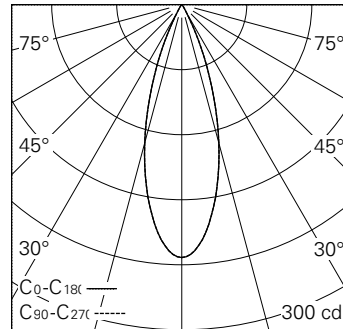

QR-Code scannen und auf www.neuco.ch mehr über diesen Artikel erfahren

0 HN60H NN12-R
Verkehrsweiss RAL 9016
LED 2,6 W 76 lm-h 4000 K
Konverter schaltbar on/off

Strahler mit rotationssymmetrischer Lichtverteilung.
Schutzart IP20.
Schutzklasse III.

Gehäuse Aludruckguss, Sichtfläche weiss matt geprägt.
0-90° schwenkbar, 370° drehbar.
Power LED neutralweiss.
Optik Precision.
NV-Adapter mit Konverter on/off und Bügel (Long arm), weiss.
5 Jahre Garantie.

h [m]	D [m] 34°	E (0°)
1	0.61	233
2	1.22	58
3	1.83	26
4	2.45	15
5	3.06	9

LED 4000 K 2,6 W 76 lm-h 34° / CIE Flux 99 100 100 100 100 / A80 nach DIN 5040

Technische Daten

Leuchtenlichtstrom	76 lm-h
Anschlussleistung	2,6 W
Lichtausbeute	29,2 lm-h/W
Modullichtstrom	200 lm-c
Modulleistung	2,0 W
Farbstabilität	SDCM < 3
Farbwiedergabe	CRI > 80
Lichtstromerhalt	L70/B10 bei 50'000 h (25 °C)
Farbtemperatur	4000 K
Energieeffizienzklasse	A++ bis A

Weitere Angaben

LED-Technik	Linsentechnologie
Lichtverteilung	rotationssymmetrisch
Ausstrahlwinkel	33 ° Flood
Betriebsspannung	48 V DC 0 Hz
Gewicht	0,07 kg
Photobiologische Sicherheit	Risikogruppe 1 (geringes Risiko)
Zubehör	Für diese Leuchte sind separate Zubehörteile erhältlich. Kontaktieren Sie uns für eine Beratung.