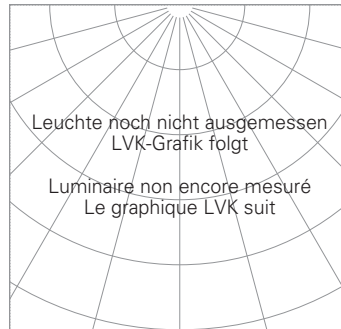

QR-Code scannen und auf www.neuco.ch mehr über diesen Artikel erfahren

0 GH84H HQ12-R

Verkehrsweiss RAL 9016
LED 20 W 1920 lm-c 3000 K
Konverter schaltbar on/off

Strahler mit rotationssymmetrischer Lichtverteilung.
Schutzart IP20.
Schutzklasse II.

Gehäuse und Box Aludruckguss, Sichtfläche weiss matt geprägt.
0-90° schwenkbar, 356° drehbar.
COB LED warmweiss.
Optik Precision.
3Ph-Adapter mit Konverter on/off.
5 Jahre Garantie.

Leuchte noch nicht ausgemessen Kegeldiagramm folgt
Luminaire non encore mesuré Le diagramme du cône suit