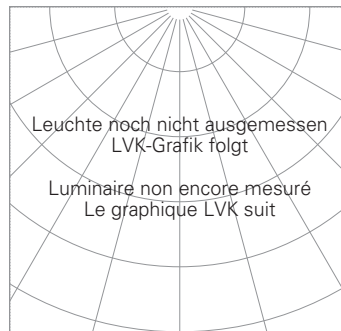

QR-Code scannen und auf www.neuco.ch mehr über diesen Artikel erfahren

0 GH83H NN12-R

Verkehrsweiss RAL 9016
LED 14 W 1775 lm-c 4000 K
Konverter schaltbar on/off

Strahler mit rotationssymmetrischer Lichtverteilung.
Schutzart IP20.
Schutzklasse II.

Gehäuse und Box Aludruckguss, Sichtfläche weiss matt geprägt.
0-90° schwenkbar, 356° drehbar.
COB LED neutralweiss.
Optik Precision.
3Ph-Adapter mit Konverter on/off.
5 Jahre Garantie.

Leuchte noch nicht ausgemessen Kegeldiagramm folgt
Luminaire non encore mesuré Le diagramme du cône suit

Technische Daten

Leuchtenlichtstrom	-
Anschlussleistung	14 W
Lichtausbeute	-
Modullichtstrom	1775 lm-c
Modulleistung	12,0 W
Farbstabilität	SDCM < 2
Farbwiedergabe	CRI > 80
Lichtstromerhalt	L90/B10 bei 50'000 h (25 °C)
Farbtemperatur	4000 K
Energieeffizienzklasse	A++ bis A