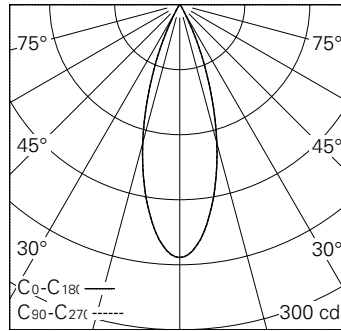

QR-Code scannen und auf www.neuco.ch mehr über diesen Artikel erfahren

0 FN60H NN12-R

Verkehrsweiss RAL 9016
2 x LED 2,6 W 76 lm-h 4000 K
Konverter schaltbar on/off

Strahler mit rotationssymmetrischer Lichtverteilung.
Schutzart IP20.
Schutzklasse III.

Gehäuse Aludruckguss, Sichtfläche weiss matt geprägt.
0-90° schwenkbar, 370° drehbar.
Power LED neutralweiss.
Optik Precision.
NV-Adapter mit Konverter on/off und Bügel, weiss.
5 Jahre Garantie.

h [m]	D [m] 34°	E (0°)
1	0.61	233
2	1.22	58
3	1.83	26
4	2.45	15
5	3.06	9

LED 4000 K 2,6 W 76 lm-h 34° / CIE Flux 99 100 100 100 100 / A80 nach DIN 5040

IP20

Technische Daten

Leuchtenlichtstrom	76 lm-h
Anschlussleistung	2,6 W
Lichtausbeute	29,2 lm-h/W
Modullichtstrom	200 lm-c
Modulleistung	2,0 W
Farbstabilität	SDCM < 3
Farbwiedergabe	CRI > 80
Lichtstromerhalt	L70/B10 bei 50'000 h (25 °C)
Farbtemperatur	4000 K
Energieeffizienzklasse	A++ bis A

Weitere Angaben

LED-Technik	Linsentechnologie
Lichtverteilung	rotationssymmetrisch
Ausstrahlwinkel	33 ° Flood
Betriebsspannung	48 V DC 0 Hz
Gewicht	0,1 kg
Photobiologische Sicherheit	Risikogruppe 1 (geringes Risiko)
Zubehör	Für diese Leuchte sind separate Zubehörteile erhältlich. Kontaktieren Sie uns für eine Beratung.