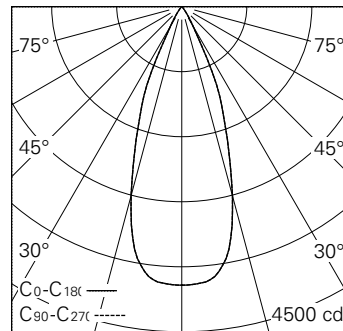

Gehäuse Aludruckguss, Sichtfläche weiss matt geprägt.  
0-90° schwenkbar, 370° drehbar.  
Power LED neutralweiss.  
Optik Precision.  
NV-Adapter mit Konverter on/off und Bügel, weiss.  
5 Jahre Garantie.

h [m]	D [m] 38°	E (0°)
2	1.38	964
4	2.75	241
6	4.13	107
8	5.51	60
10	6.89	39

LED 4000 K 13,7 W 1633 lm-h 38° / CIE Flux 99 100 100 100 100 / A80 nach DIN 5040

**Technische Daten**

Leuchtenlichtstrom	1633 lm-h
Anschlussleistung	13,7 W
Lichtausbeute	119,2 lm-h/W
Modullichtstrom	1775 lm-c
Modulleistung	12,0 W
Farbstabilität	SDCM < 2
Farbwiedergabe	CRI > 80
Lichtstromerhalt	L90/B10 bei 50'000 h (25 °C)
Farbtemperatur	4000 K
Energieeffizienzklasse	A++ bis A