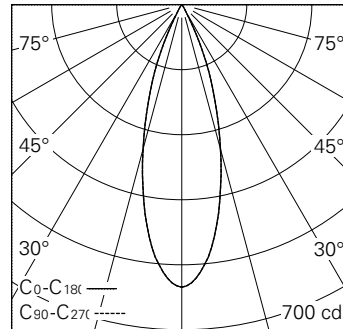

QR-Code scannen und auf www.neuco.ch mehr über diesen Artikel erfahren

0 CN61H NN12-R
Verkehrsweiss RAL 9016
LED 4 W 187 lm-h 4000 K
Konverter schaltbar on/off

Strahler mit rotationssymmetrischer Lichtverteilung.
Schutzart IP20.
Schutzklasse III.

Gehäuse Aludruckguss, Sichtfläche weiss matt geprägt.
0-90° schwenkbar, 370° drehbar.
Power LED neutralweiss.
Optik Precision.
NV-Adapter mit Konverter on/off und Bügel, weiss.
5 Jahre Garantie.

h [m]	D [m] 32°	E (0°)
1	0.57	608
2	1.15	152
3	1.72	68
4	2.29	38
5	2.87	24

LED 4000 K 4 W 187 lm-h 32° / CIE Flux 99 100 100 100 / A80 nach DIN 5040

Technische Daten

Leuchtenlichtstrom	187 lm-h
Anschlussleistung	4 W
Lichtausbeute	46,8 lm-h/W
Modullichtstrom	415 lm-c
Modulleistung	3,5 W
Farbstabilität	SDCM < 3
Farbwiedergabe	CRI > 80
Lichtstromerhalt	L90/B10 bei 50'000 h (25 °C)
Farbtemperatur	4000 K
Energieeffizienzklasse	A++ bis A