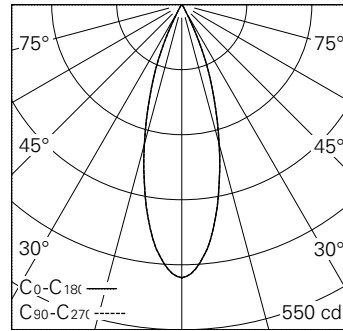

QR-Code scannen und auf www.neuco.ch mehr über diesen Artikel erfahren

0 CN61H HQ12-R
Verkehrsweiss RAL 9016
LED 4 W 142 lm-h 3000 K
Konverter schaltbar on/off

Strahler mit rotationssymmetrischer Lichtverteilung.
Schutzart IP20.
Schutzklasse III.

Gehäuse Aludruckguss, Sichtfläche weiss matt geprägt.
0-90° schwenkbar, 370° drehbar.
Power LED warmweiss.
Optik Precision.
NV-Adapter mit Konverter on/off und Bügel, weiss.
5 Jahre Garantie.

h [m]	D [m] 32°	E (0°)
1	0.57	462
2	1.15	115
3	1.72	51
4	2.29	29
5	2.87	18

LED 3000 K 4 W 142 lm-h 32° / CIE Flux 99 100 100 100 / A80 nach DIN 5040

IP20

Technische Daten

Leuchtenlichtstrom	142 lm-h
Anschlussleistung	4 W
Lichtausbeute	35,5 lm-h/W
Modullichtstrom	315 lm-c
Modulleistung	3,5 W
Farbstabilität	SDCM < 3
Farbwiedergabe	CRI > 90
Lichtstromerhalt	L80/B10 bei 50'000 h (25 °C)
Farbtemperatur	3000 K
Energieeffizienzklasse	A++ bis A