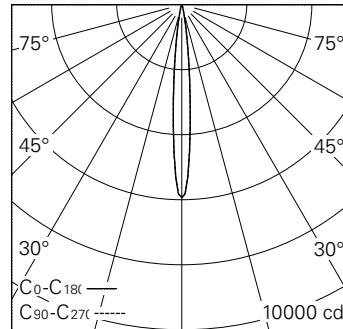

QR-Code scannen und auf [www.neuco.ch](http://www.neuco.ch) mehr über diesen Artikel erfahren

**0 CN61B NN12-R**

Verkehrsweiss RAL 9016  
LED 4 W 299 lm-h 4000 K  
Konverter schaltbar on/off

Strahler mit rotationssymmetrischer Lichtverteilung.  
Schutzart IP20.  
Schutzklasse III.

Gehäuse Aludruckguss, Sichtfläche weiss matt geprägt.  
0-90° schwenkbar, 370° drehbar.  
Power LED neutralweiss.  
Optik Precision.  
NV-Adapter mit Konverter on/off und Bügel, weiss.  
5 Jahre Garantie.

h [m]	D [m] 10.0°	E (0°)
1	0.17	5926
2	0.35	1481
3	0.52	658
4	0.70	370
5	0.87	237

LED 4000 K 4 W 299 lm-h 10.0° / CIE Flux 100 100 100 100 100 / A80 nach DIN 5040

**Technische Daten**

Leuchtenlichtstrom	299 lm-h
Anschlussleistung	4 W
Lichtausbeute	74,8 lm-h/W
Modullichtstrom	415 lm-c
Modulleistung	3,5 W
Farbstabilität	SDCM < 3
Farbwiedergabe	CRI > 80
Lichtstromerhalt	L90/B10 bei 50'000 h (25 °C)
Farbtemperatur	4000 K
Energieeffizienzklasse	A++ bis A

**Weitere Angaben**

LED-Technik	Linsentechnologie
Lichtverteilung	rotationssymmetrisch
Ausstrahlwinkel	10 ° Narrow Spot
Betriebsspannung	48 V DC 0 Hz
Gewicht	0,13 kg
Photobiologische Sicherheit	Risikogruppe 1 (geringes Risiko)
Zubehör	Für diese Leuchte sind separate Zubehörteile erhältlich. Kontaktieren Sie uns für eine Beratung.