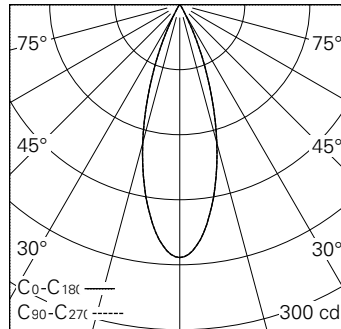

QR-Code scannen und auf www.neuco.ch mehr über diesen Artikel erfahren

0 BN60H NN31-R
Graphitschwarz RAL 9011
LED 2,6 W 76 lm-h 4000 K
Konverter schaltbar on/off

Strahler mit rotationssymmetrischer Lichtverteilung.
Schutzart IP20.
Schutzklasse III.

Gehäuse Aludruckguss, Sichtfläche schwarz matt geprägt.
0-90° schwenkbar, 370° drehbar.
Power LED neutralweiss.
Optik Precision.
NV-Adapter mit Konverter on/off und Bügel, schwarz.
5 Jahre Garantie.

h [m]	D [m] 34°	E (0°)
1	0.61	233
2	1.22	58
3	1.83	26
4	2.45	15
5	3.06	9

LED 4000 K 2,6 W 76 lm-h 34° / CIE Flux 99 100 100 100 100 / A80 nach DIN 5040

IP20

Technische Daten

Leuchtenlichtstrom	76 lm-h
Anschlussleistung	2,6 W
Lichtausbeute	29,2 lm-h/W
Modullichtstrom	200 lm-c
Modulleistung	2,0 W
Farbstabilität	SDCM < 3
Farbwiedergabe	CRI > 80
Lichtstromerhalt	L70/B10 bei 50'000 h (25 °C)
Farbtemperatur	4000 K
Energieeffizienzklasse	A++ bis A