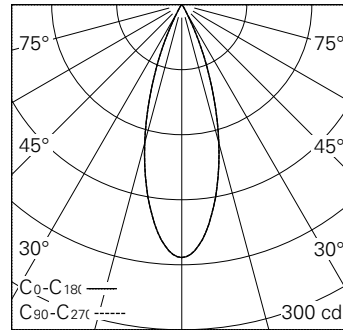

QR-Code scannen und auf www.neuco.ch mehr über diesen Artikel erfahren

0 BN60H NN12-R
Verkehrsweiss RAL 9016
LED 2,6 W 76 lm-h 4000 K
Konverter schaltbar on/off

Strahler mit rotationssymmetrischer Lichtverteilung.
Schutzart IP20.
Schutzklasse III.

Gehäuse Aludruckguss, Sichtfläche weiss matt geprägt.
0-90° schwenkbar, 370° drehbar.
Power LED neutralweiss.
Optik Precision.
NV-Adapter mit Konverter on/off und Bügel, weiss.
5 Jahre Garantie.

h [m]	D [m] 34°	E (0°)
1	0.61	233
2	1.22	58
3	1.83	26
4	2.45	15
5	3.06	9

LED 4000 K 2,6 W 76 lm-h 34° / CIE Flux 99 100 100 100 100 / A80 nach DIN 5040

Technische Daten

Leuchtenlichtstrom	76 lm-h
Anschlussleistung	2,6 W
Lichtausbeute	29,2 lm-h/W
Modullichtstrom	200 lm-c
Modulleistung	2,0 W
Farbstabilität	SDCM < 3
Farbwiedergabe	CRI > 80
Lichtstromerhalt	L70/B10 bei 50'000 h (25 °C)
Farbtemperatur	4000 K
Energieeffizienzklasse	A++ bis A