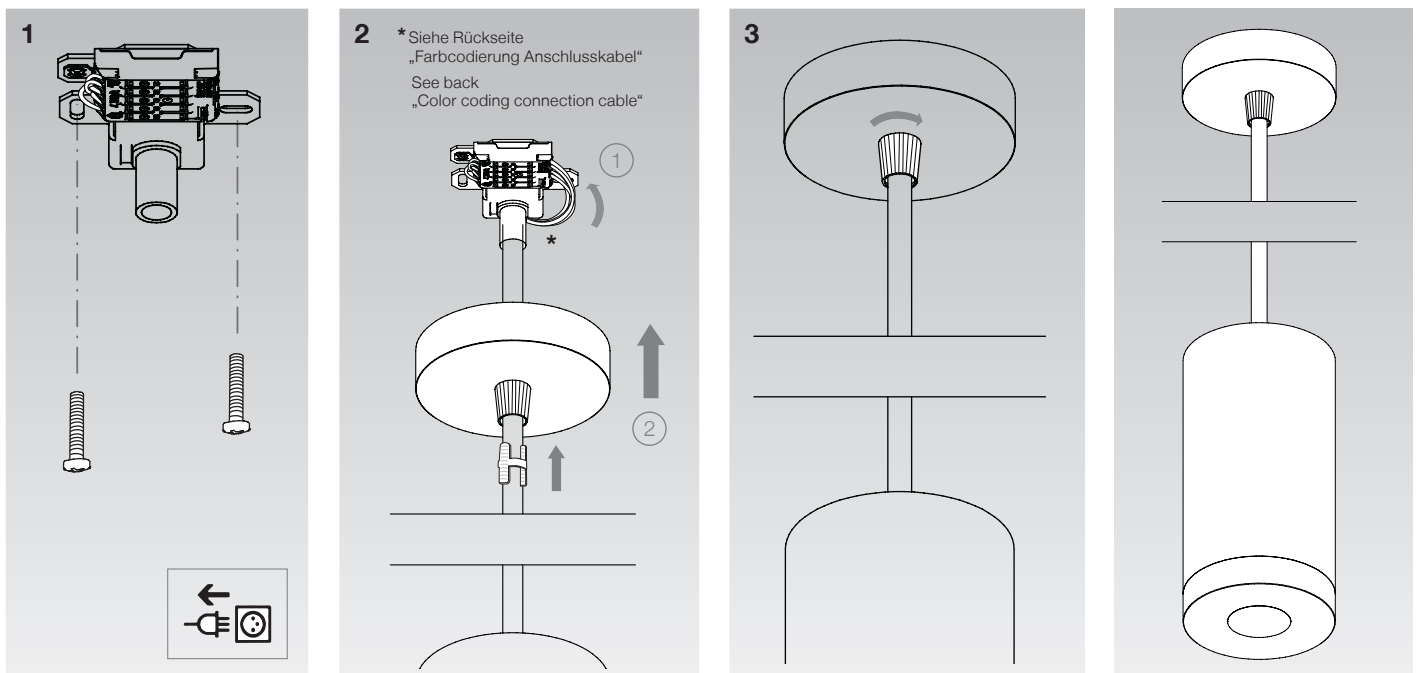

Cilindro Manual

Pendelleuchte
Suspended Luminaire

Darklight

Viewlight

Cilindro Manual

Pendelleuchte
Suspended Luminaire

DE Allgemeine Informationen

Bei der Montage sind die nationalen Installations- und Unfallverhütungsvorschriften, sowie die Warnhinweise ESD-Schutzmassnahmen zu beachten.

Montage

Um Beschädigungen und Verschmutzungen des Reflektors zu vermeiden, Leuchte nur mit beiliegendem Handschuh anfassen.

Reinigung

Reinigung der Leuchte: Die Reinigung der Kunststoffteile ist mit einem weichen Tuch und ggf. mit einem handelsüblichen, pH-neutralen, nicht scheuernden Reinigungsmittel vorzunehmen.

EN General information

For installation, observe the statutory installation and safety regulations and the warnings regarding electrostatic discharge.

Installation

To prevent damage and dirt on the reflector, do not touch the luminaire with your bare hands. Always wear the enclosed glove.

IP20

DE Schutz gegen Eindringen von festen Fremdkörpern über Ø 12mm.
EN The fitting is protected against penetration by solid bodies of over Ø 12mm.

DE Nur für den Gebrauch in Innenräumen.
EN This product is designed for indoor use only.