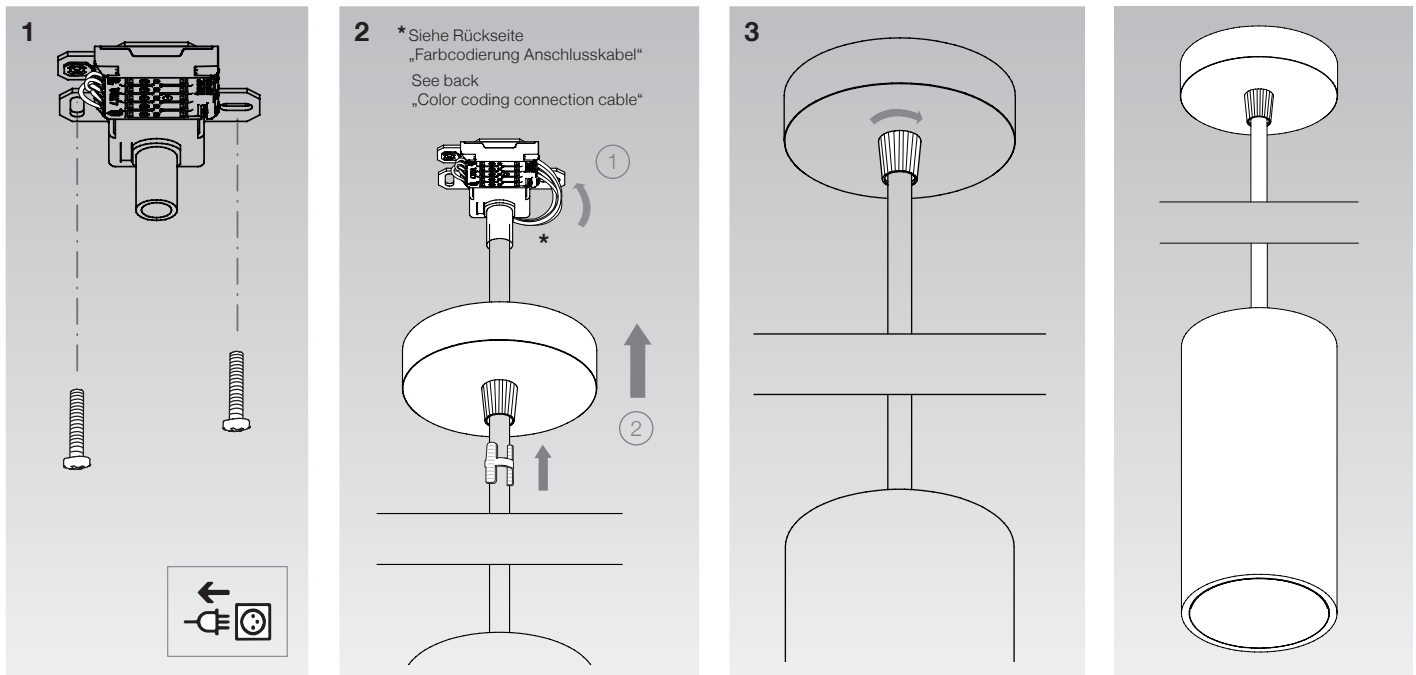

Cilindro Manual

Pendelleuchte
Suspended Luminaire

Darklight

Viewlight

Cilindro Manual

Pendelleuchte
Suspended Luminaire

DE Allgemeine Informationen

Bei der Montage sind die nationalen Installations- und Unfallverhütungsvorschriften, sowie die Warnhinweise ESD-Schutzmassnahmen zu beachten.

Montage

Um Beschädigungen und Verschmutzungen des Reflektors zu vermeiden, Leuchte nur mit beiliegendem Handschuh anfassen.

Reinigung

Reinigung der Leuchte: Die Reinigung der Kunststoffteile ist mit einem weichen Tuch und ggf. mit einem handelsüblichen, pH-neutralen, nicht scheuernden Reinigungsmittel vorzunehmen.

EN General information

For installation, observe the statutory installation and safety regulations and the warnings regarding electrostatic discharge.

Installation

To prevent damage and dirt on the reflector, do not touch the luminaire with your bare hands. Always wear the enclosed glove.

IP20

DE Schutz gegen Eindringen von festen Fremdkörpern über Ø 12mm.
EN The fitting is protected against penetration by solid bodies of over Ø 12mm.

DE Nur für den Gebrauch in Innenräumen.
EN This product is designed for indoor use only.