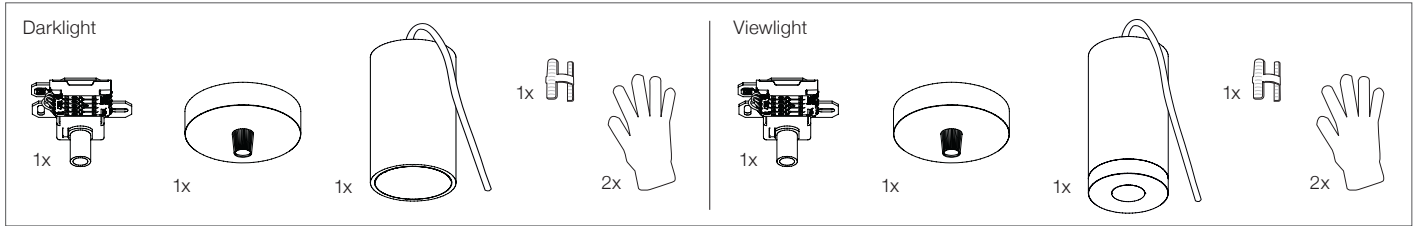

Cilindro Manual

Pendelleuchte
Suspended Luminaire

Darklight

Viewlight

Cilindro Manual

Pendelleuchte
Suspended Luminaire

DE Allgemeine Informationen

Bei der Montage sind die nationalen Installations- und Unfallverhütungsvorschriften, sowie die Warnhinweise ESD-Schutzmassnahmen zu beachten.

IP20

DE Schutz gegen Eindringen von festen Fremdkörpern über Ø 12mm.
EN The fitting is protected against penetration by solid bodies of over Ø 12mm.

DE Nur für den Gebrauch in Innenräumen.
EN This product is designed for indoor use only.