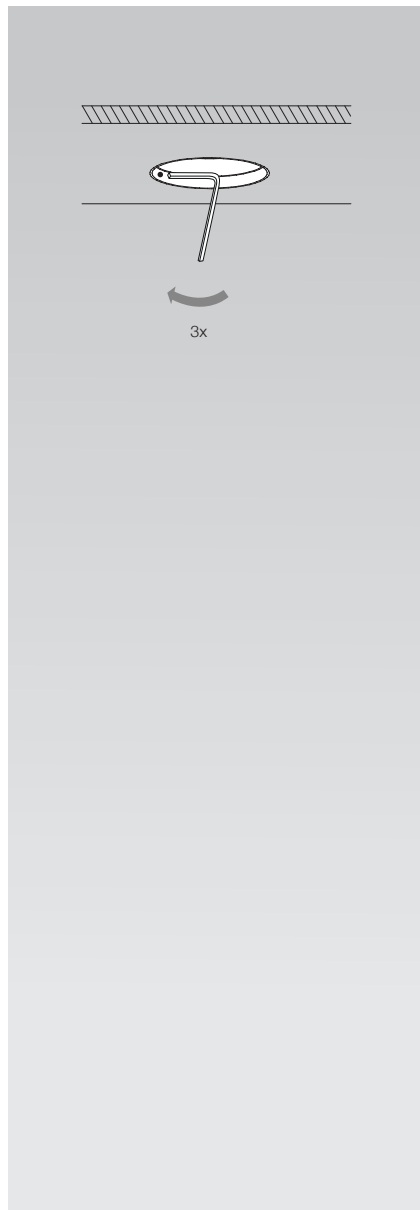

TriTec Manual

Einbauring für Holzdecke

Recessed ring for wooden ceiling

Baque d'encastrement pour plafond en bois

L'anello di installazione per soffitto in legno

HM07 23/04