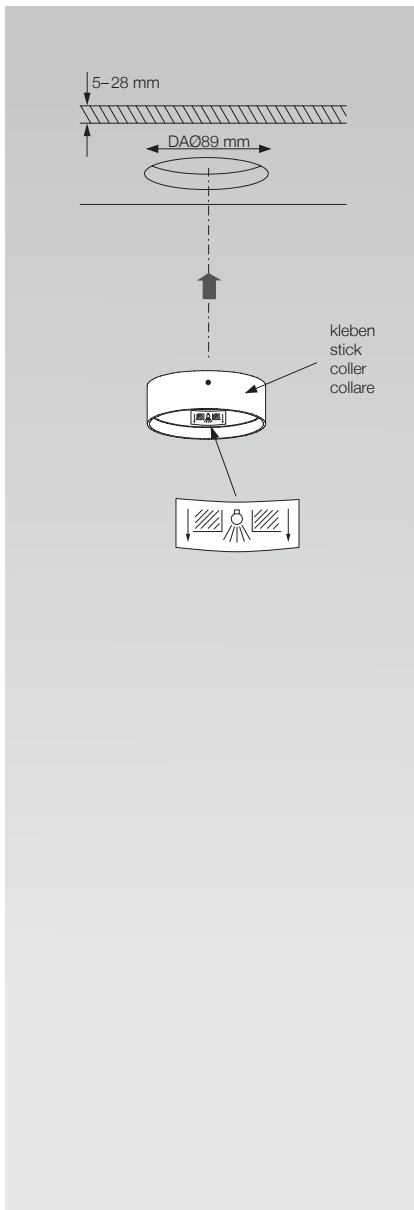

TriTec Manual

Einbauring für Holzdecke

Recessed ring for wooden ceiling

Baque d'encastrement pour plafond en bois

L'anello di installazione per soffitto in legno

HM07 23/04