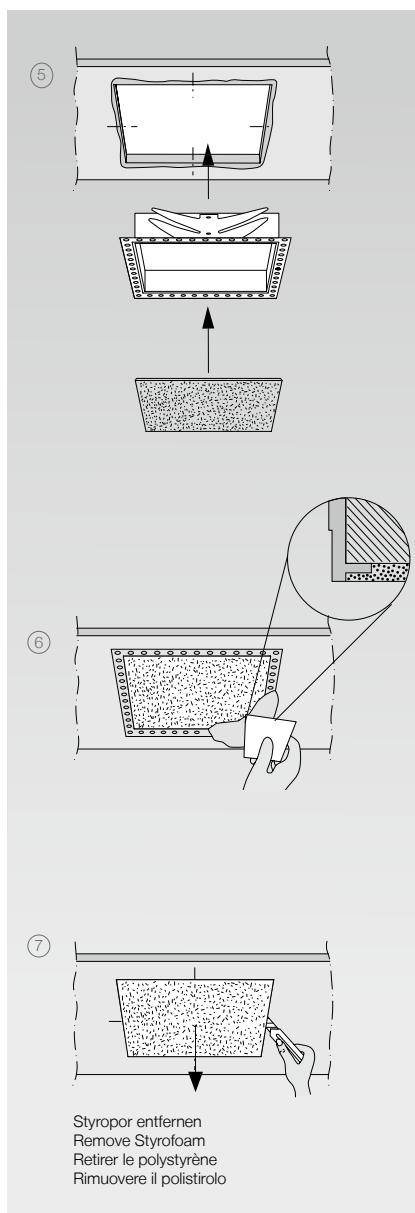

TriTec Manual

Einbaurahmen für Gipsdecke
Recessed frame for plasterboard ceilings
Cadre d'encastrement pour plafonds de plâtre
Cornice di installazione per soffitto in gesso

HM04 16/01