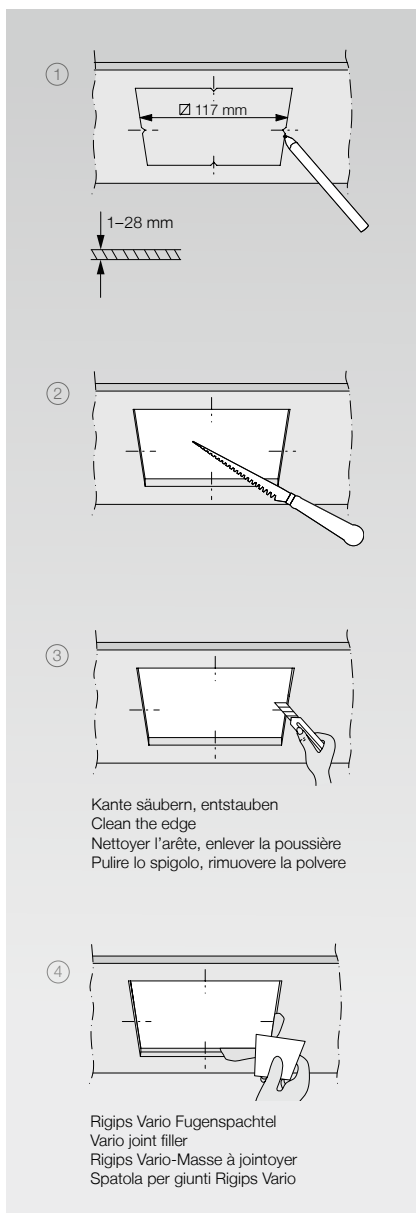

TriTec Manual

Einbaurahmen für Gipsdecke
Recessed frame for plasterboard ceilings
Cadre d'encastrement pour plafonds de plâtre
Cornice di installazione per soffitto in gesso

HM04 16/01