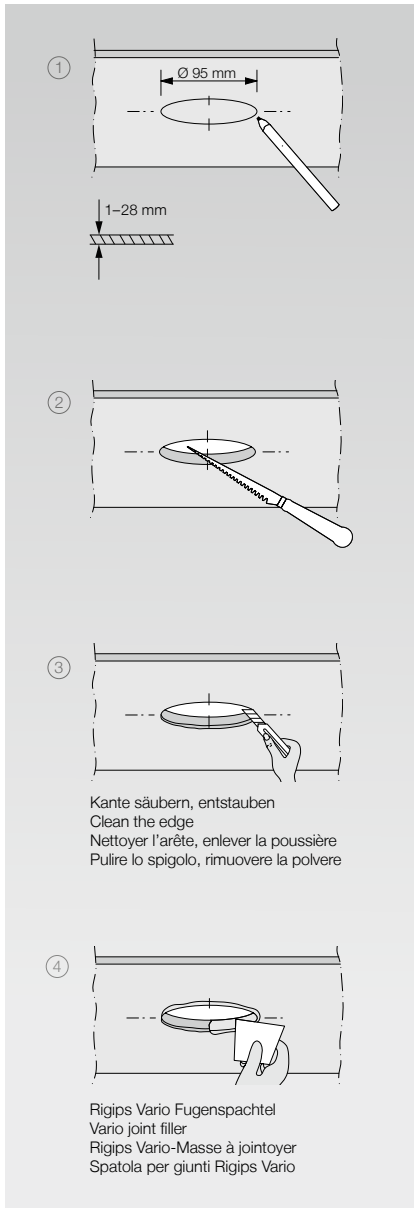

TriTec Manual

Einbauring für Gipsdecke
Recessed ring for plasterboard ceilings
Baque d'encastrement pour plafonds de plâtre
Anello di installazione per soffitto in gesso

HM04 16/01