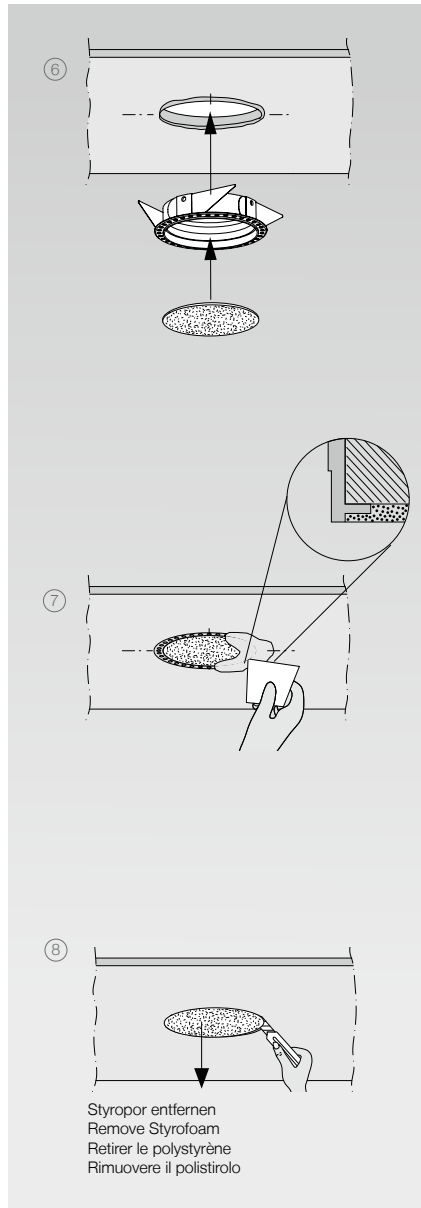

TriTec Manual

Einbauring für Gipsdecke
Recessed ring for plasterboard ceilings
Baque d'encastrement pour plafonds de plâtre
Anello di installazione per soffitto in gesso

HM04 16/01